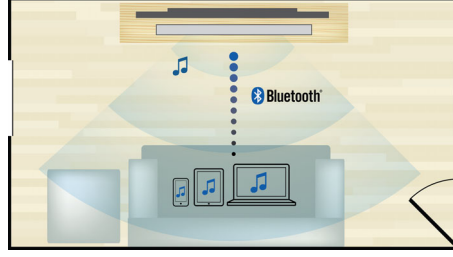

Zenit sinema hoparlörleri

5.1 CH kablolu arka hoparlör+subwoofer Bluetooth® ve NFC, HDMI 4K-2K

CSS5530G/12

Özellikler

Kablolu arka hoparlörler ve subwoofer

Zahmetsiz kurulum için kablolu arka hoparlörler ve subwoofer

Akıllı kablo yönetimi

Odanızda kabloların düzenli olması için akıllı kablo yönetimi

MTM hoparlörler

Tüm ana hoparlör ve uydu bağlantılı hoparlörlerde midwoofer-tweeter-midwoofer (MTM) konfigürasyonu dinleme konumundan bağımsız olarak yüksek ve gerçekçi ses sağlar. Nerede oturursanız oturun bozulma olmaksızın kristal netliğinde sesin keyfini sürebilirsiniz.

Subwoofer bas yayıcı

Kubbe şeklindeki bas yayıcı, sesi düzgün bir şekilde 360 derece yayarak bası kuvvetlendirir ve derinleştirir. Bu tasarım, subwoofer halı üzerinde olduğunda da sesin azalmasını önler.

Bluetooth kablolu akış

Müzik cihazlarınızdan Bluetooth kablolu müzik akışı