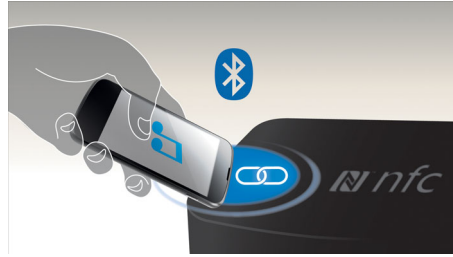

Akıllı kablo yönetimi

Odanızda kabloların düzenli olması için akıllı kablo yönetimi

MTM hoparlörler

Tüm ana hoparlör ve uydu bağlantılı hoparlörlerde midwoofer-tweeter-midwoofer (MTM) konfigürasyonu dinleme konumundan bağımsız olarak yüksek ve gerçekçi ses sağlar. Nerede oturursanız oturun bozulma olmaksızın kristal netliğinde sesin keyfini sürebilirsiniz.

Subwoofer bas yayıcı

Kubbe şeklindeki bas yayıcı, sesi düzgün bir şekilde 360 derece yayarak bası kuvvetlendirir ve derinleştirir. Bu tasarım, subwoofer halı üzerinde olduğunda da sesin azalmasını önler.

Bluetooth kablolu akış

Müzik cihazlarınızdan Bluetooth kablolu müzik akışı

NFC teknolojisi

Tek dokunuş NFC (Yakın Alan İletişimleri) teknolojisiyle Bluetooth cihazlarını kolayca eşleştirin. Hoparlörü açmak için NFC özellikli bir akıllı telefonu veya tableti hoparlörün NFC

alanına dokundurur, Bluetooth eşleşmesini başlatın ve müzik akışını başlatın.

Dolby Dijital ve Pro Logic II

Dahili DTS ve Dolby Dijital dekoder, ses bilgisinin altı kanalını da işleyerek harici dekoder kullanma gereğini ortadan kaldırır ve surround ses, şaşırtıcı doğallıkta bir atmosfer ve dinamik bir gerçekçilik sağlar. Dolby Pro Logic II, herhangi bir stereo kaynaktan beş kanallı surround ses işleme olanağı sağlar.