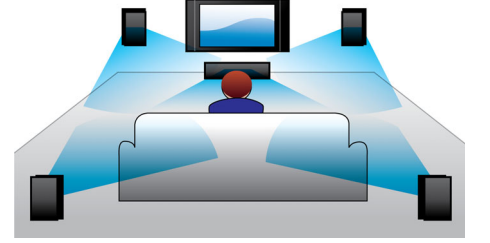

Dolby Dijital ve Pro Logic II

Dahili DTS ve Dolby Dijital dekoder, ses bilgisinin altı kanalını da işleyerek harici dekoder kullanma gereğini ortadan kaldırır ve surround ses, şaşırtıcı doğallıkta bir atmosfer ve dinamik bir gerçekçilik sağlar. Dolby Pro Logic II, herhangi bir stereo kaynaktan beş kanallı surround ses işleme olanağı sağlar.

HDMI ARC

Tüm seslere TV'nizden erişim için HDMI ARC