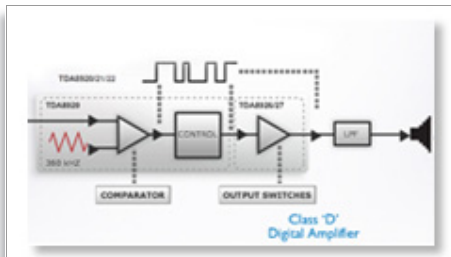

Høydepunkter

2 x 50 W RMS Hi-Fi-lyd/klasse D

Fyll et rom med favorittmusikken din med 2 x 50 W RMS-musikkutgangseffekt og klasse D digital forsterker. Forsterkeren tar et analogt signal, konverterer det til et digitalt signal og deretter forsterkes det. Signalet går deretter gjennom et demoduleringsfilter for å gi det endelige resultatet. Det forsterkede digitale resultatet gir deg alle fordelene ved digital lyd, inkludert forbedret lyd kvalitet. Forsterkeren har også mer enn 90 % effektivitet sammenlignet med en tradisjonell AB-forsterker. Denne høye effektiviteten oversettes til en kraftig forsterker som tar liten plass.