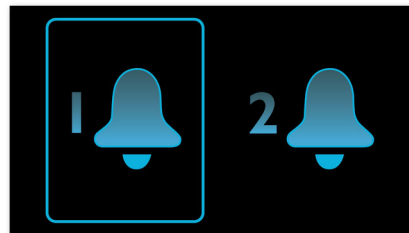

Διπλό ξυπνητήρι

Το ηχοσύστημα της Philips διαθέτει δύο ώρες αφύπνισης. Ρυθμίστε τη μία ώρα αφύπνισης για να ξυπνήσετε εσείς και την άλλη για να ξυπνήσει ο/η σύντροφός σας.