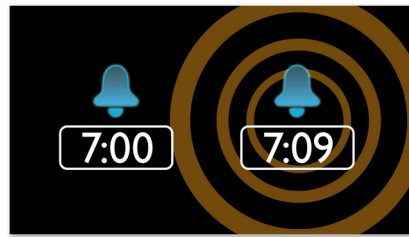

Επανάληψη αφύπνισης

Για να μην σας παίρνει ο ύπνος, το ρολοί ραδιόφωνο της Philips διαθέτει λειτουργία αναβολής αφύπνισης. Εάν η αφύπνιση ηχήσει και θέλετε να συνεχίσετε να κοιμάστε για λίγο χρόνο ακόμα, απλά πατήστε το κουμπί Repeat Alarm (Επανάληψη αφύπνισης) μία φορά και ξανακοιμηθείτε. Εννέα λεπτά αργότερα το ξυπνητήρι θα ηχήσει ξανά. Μπορείτε να συνεχίσετε να πατάτε το κουμπί Repeat Alarm (Επανάληψη αφύπνισης) κάθε εννέα λεπτά μέχρι να απενεργοποιήσετε πλήρως το ξυπνητήρι.