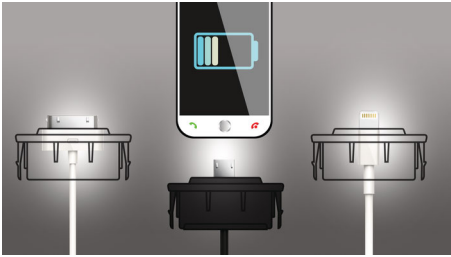

Πρακτικός φορτιστής μπαταρίας στο κομοδίνο σας

- Καθολικές βάσεις φόρτισης και τακτοποιημένη διαχείριση καλωδίων

Ξεκινήστε τη μέρα με το δικό σας τρόπο

- Αφύπνιση με τον αγαπημένο σας ραδιοφωνικό σταθμό ή με βομβητή
- Επανάληψη αφύπνισης για μην σας παίρνει ο ύπνος
- Διπλό ξυπνητήρι για να ξυπνάει εσάς και το ταίρι σας, διαφορετικές ώρες
- Ήπια αφύπνιση για ένα ευχάριστο πρωινό ζύπνημα
- Ψηφιακό ραδιόφωνο FM με προεπιλογές

Εύκολη χρήση

- Χρονοδιακόπτης ύπνου για να αποκοιμηθείτε με την αγαπημένη σας μουσική
- Οι εφεδρικές μπαταρίες διατηρούν την ώρα σε περίπτωση διακοπής ρεύματος

PHILIPS

Χαρακτηριστικά

Καθολική φόρτιση

Τέλος στο χάος των καλωδίων στο κομοδίνο σας. Αυτό το ραδιορολόι διαθέτει τρεις εναλλάξιμες βάσεις για τη φόρτιση του iPhone, Android ή άλλων smartphone. Χρησιμοποιήστε το καλώδιο Lightning της Apple ή ένα καλώδιο φόρτισης 30 ακίδων με τη σωστή βάση για iPhone ή/και την παρεχόμενη βάση micro USB για Android και άλλες συσκευές. Όταν το καλώδιο και η βάση συνδεθούν, συνδέστε το smartphone και ξεκινήστε αμέσως τη φόρτιση. Ακόμα και τα καλώδια είναι τακτοποιημένα χωρίς να φαίνονται.