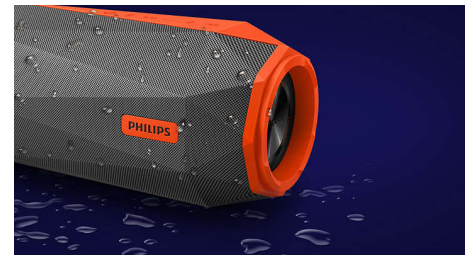

Устойчивость к воздействию внешней среды

Водонепроницаемость, ударопрочность и способность выдержать любые вечеринки — SB500 создана для использования в любых условиях. С защитой от влаги по стандарту IPX7 ее можно удерживать под водой на глубине до 1 метра в течение 30 минут, поэтому АС можно спокойно брать с собой в душ или на пляж. Кроме того, SB500 выдержала тестирование в камере испытаний, которое доказало, что воспроизведение будет продолжаться даже после падения или удара.