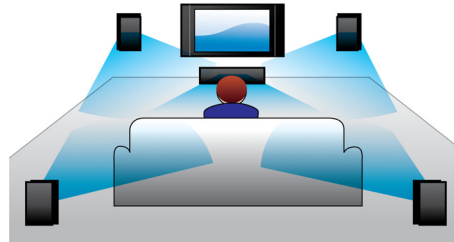

豐富你的電影體驗

- 杜比數碼為你帶來超凡電影體驗
- 播放 DVD、DivX® Ultra、MP3/WMA-CD、CD 以及 CD-RW

豐富你的音響體驗

- 動態低音增強效果，提供更深沉、震撼的音效
- 數碼音效控制，提供最佳的樂風設定
- 60 瓦 RMS 總輸出功率

PHILIPS

產品特點

動態低音增強效果

動態低音增強可在音量設定範圍內加重音樂的低音部份，讓你獲得極致的音樂享受。從低音到高音，只要一個按鍵即可設定完成！當音量設定比較低時，最低的低音頻率經常會遺失。為免發生此類問題，可以開啟動態低音增強效果，強化低音部份，這樣，即使你減小音量也可以欣賞到同樣的音效。

數碼音效控制

數碼音效控制 (Digital Sound Control) 可讓你在各種預設音效中進行選擇 - 爵士樂、搖滾樂、流行或古典。你可以使用這些選擇來優化不同樂風的頻率範圍。每種模式均使用圖形等化技術自動調節音效平衡，並

在你選擇的音樂中增強重要頻率。如此一來，數碼音效控制便可依據你播放的音樂類型精確調節音效平衡，讓你在音樂中得到最大享受。

杜比數碼解碼器

杜比數碼是世界領先的多聲道音響標準，參考人類雙耳平時處理聲音的方式，讓你體驗具有真實空間感覺、品質絕佳的環迴音效。

MP3 Link

MP3 Link 連接可透過便攜式媒體播放機直接播放 MP3 內容。MP3 Link 除了可讓你享受音響系統發出超凡音效的最愛音樂以外，

使用也非常方便。你所需要做的就是將你的便攜式 MP3 播放機插入到音響系統。

播放 iPod/iPhone 並為其充電

一邊為 iPod/iPhone 充電，一邊享受最愛 MP3 音樂！您可透過基座將便攜式裝置直接連接到 Docking 娛樂系統，便能夠以超凡音效聆聽最愛的音樂。您還可在播放 iPod/iPhone 的同時為其充電，以便在享受音樂的時候無需擔心便攜式播放機電池電量不足。將便攜式裝置連接至基座時，Docking 娛樂系統會自動為其充電。

USB Direct

只要將你的 USB 裝置插到系統上，即可與親友分享當中的數碼音樂和相片。

規格

音效

- 輸出功率 (RMS) : 2 x 30 瓦
- 音效系統 : 杜比數碼解碼器
- 音效增強 : 數碼音效控制, 動態低音增強效果, 音量

喇叭

- 主喇叭 : 雙聲道, 3.5 吋低音喇叭, 低音反射式喇叭系統, 可拆式喇叭網

影像播放