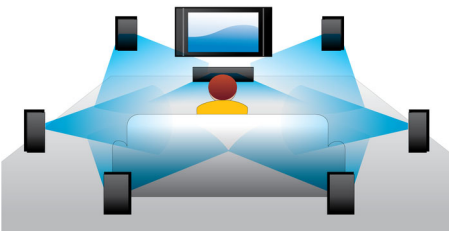

Dolby TrueHD et DTS-HD MA

Les technologies DTS-HD Master Audio et Dolby TrueHD assurent une telle qualité audio sur 7.1 canaux pour la lecture de vos disques Blu-ray que c'en est presque impossible de distinguer votre disque de la bande maîtresse du studio. En fait, vous entendez précisément ce que les créateurs ont voulu produire. Les technologies DTS-HD Master Audio et Dolby TrueHD vous permettent de vivre pleinement

vos expériences de divertissement haute définition.