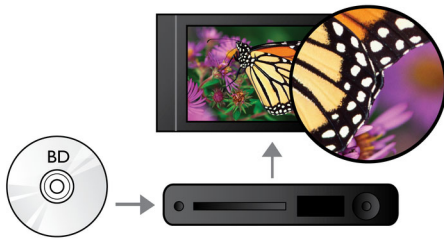

Caractéristiques

Lecture de disques Blu-ray

Les disques Blu-ray peuvent contenir des données de haute définition, ainsi que des photos d'une résolution de 1 920 x 1 080 pixels, la résolution maximale de la haute définition. Les scènes prennent vie grâce au niveau de détails incroyable, aux mouvements fluides et aux images d'une clarté exceptionnelle. Les disques Blu-ray offrent également un son ambiophonique non compressé afin de vous faire profiter d'une expérience audio incroyablement réaliste. La grande capacité de stockage des disques Blu-ray permet également d'ajouter un tas de fonctions interactives. La navigation simple pendant la lecture et d'autres caractéristiques remarquables comme les menus contextuels révolutionnent le divertissement à domicile.