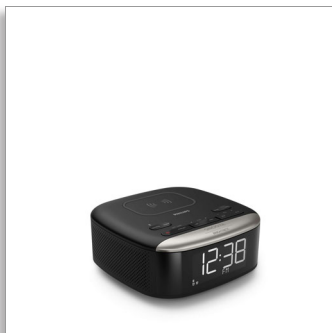

Philips
Radio sa satom

Bežični Qi punjač za telefon
Bluetooth usmjeravanje
Velik, jasan zaslon

TAR7606

Napunite telefon. Prenosite glazbu.

Probudite se uz potpuno napunjen telefon i glazbu s omiljene radijske stanice! Ovaj Bluetooth FM radio sa satom omogućuje vam i prijenos zvuka s mobilnog telefona. Na raspolaganju vam je bežično Qi punjenje i USB priključak za punjenje za starije uređaje.

Jednostavno upravljanje, ujutro i noću

- Tipke za upravljanje na gornjoj ploči
- Pritisnite za odgodu, svjetlinu i jačinu zvuka
- Dimenzije: 153 x 68 x 153 mm
- Automatsko usklađivanje vremena. Baterija za rezervno napajanje u slučaju nestanka struje

Kompaktan oblik. Višenamjenska primjena

- Opremljen značajkama
- Bluetooth usmjeravanje. FM radio
- Podložak Qi za bežično punjenje. USB priključak
- Kompaktna, čvrsta izrada. Velik, jasan zaslon

PHILIPS

Radio sa satom

Bežični Qi punjač za telefon Bluetooth usmjeravanje, Velik, jasan zaslon

Istaknute značajke

Opremljen značajkama

Na prednjoj strani ovog Bluetooth radija sa satom svijetli veliki i jasni digitalni sat. Kontrole sa tipkama nalaze se na gornjoj ploči koja skriva i podložak Qi za bežično punjenje telefona. Tu je i USB ulaz za punjenje, za telefone koji trebaju punjenje putem kabela.