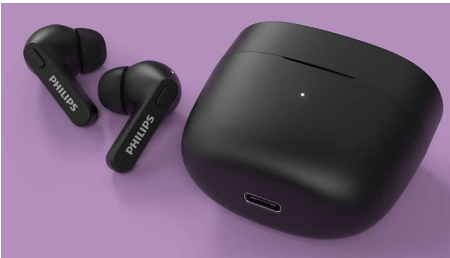

Philips
真無線耳機

舒適貼合的耳塞式耳機

超小巧充電盒
IPX4 防水保護
長達 18 小時的播放時間

TAT2206BK

隨時候命

真無線耳機，加上可以放在貼身牛仔褲裡的充電盒，還有什麼比這款耳機更實用？這款具備防濺防汗功能的耳塞式耳機佩戴穩固、音色極佳，讓您可以盡情享受長達 18 小時的播放時間。

從聆聽最愛的播放清單到接聽電話，都輕鬆應對

- 只要打開充電盒，即可快速重新連接手機
- 輕鬆喚醒手機的語音助理
- 整合式控制，內置麥克風，支援輕鬆配對

極致便利，超級舒適。

- 可用一邊耳機通話，配備單聲道模式
- 4 種顏色。耳機柄設計
- 耳塞式設計佩戴穩固舒適
- 柔軟的矽膠耳塞護蓋備有大、中、小選擇

小巧充電盒，提供長達 18 小時的播放時間。

- IPX4 防濺防汗
- 超小巧充電盒，長達 12 小時的播放時間
- 6 小時播放時間，充電 15 分鐘即可延長使用 1 小時
- 絕佳音色，強勁低音。6 毫米鈹合金驅動器

PHILIPS

真無線耳機

舒適貼合的耳塞式耳機 超小巧充電盒, IPX4 防水保護, 長達 18 小時的播放時間

TAT2206BK/00

產品特點

IPX4 防濺 / 防汗

這款耳機具備 IPX4 評級及強勁的 6 毫米驅動器, 讓您在任何天氣情況下都可享受絕佳音質。它能夠全方位防濺, 更能夠抵禦汗水, 就算在下雨時您也不必擔心。

超小巧充電盒

口袋裡放? 充電盒上路, 可以進行數次充電。一次充電可提供長達 6 小時的播放時間, 加上充滿電的充電盒可以提供 12 小時

額外播放時間。只需短短 15 分鐘的充電時間, 即可提供一個小時的播放時間。通過 USB-C 連接, 充電盒充滿電需時 2 個小時。

耳塞式設計佩戴穩固舒適

互換式柔軟矽膠耳塞護蓋, 為您帶來真正的舒適體驗。每邊耳機的耳塞護蓋可穩固貼合您的耳道, 形成完美的密封環境, 有助減少外部噪音。耳機柄的設計令每邊耳機都能穩固佩戴。

單聲道模式

時常需要通話? 您可以只使用一邊耳機, 讓另一邊耳機充電以獲得雙倍通話時間。麥克風會自動切換至您正在使用的耳機, 耳機電量不足時亦可以輕鬆切換。

輕鬆控制和配對

耳機上的控制功能讓您可以暫停播放清單、接聽來電、控制音量及喚醒手機的語音助理。在您開啟藍牙的瞬間, 耳機便可即時配對。