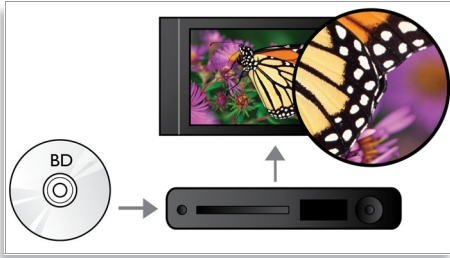

PHILIPS

разумно и просто

Основные особенности

Воспроизведение дисков Blu-ray

Диски Blu-ray способны хранить данные в формате высокой четкости, а также изображения с разрешением 1920 x 1080, характерным для формата высокой четкости. На экране воспроизводится кристально-четкое изображение с яркими деталями и плавной передачей движения. Кроме того, Blu-ray обеспечивает несжатое объемное звучание, что создает эффект абсолютной реальности. Высокая емкость Blu-ray Disc делает возможным размещение на диске набора интерактивных возможностей. Простая навигация во время воспроизведения и другие потрясающие функции, например всплывающие меню, открывают новое измерение в мире систем домашнего развлечения.