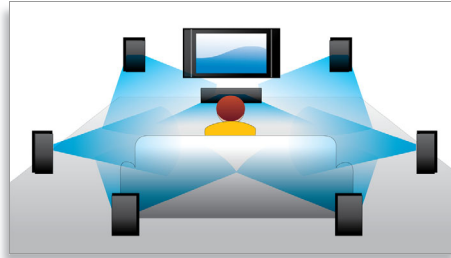

Dolby TrueHD

Dolby TrueHD обеспечивает высококачественное звучание при воспроизведении дисков Blu-ray. Качество воспроизводимого звука поистине неотлично от студийного, вы сможете услышать именно то, что создатели записи хотели до вас донести. Аудиоформат высокого разрешения Dolby TrueHD обеспечит максимум впечатлений от систем домашнего развлечения.

Dolby Digital DTS2.0

Dolby Digital DTS2.0 для полного удовольствия от фильмов