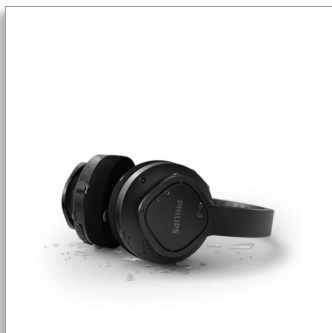

Philips  
Bezdrôtové športové  
slúchadlá

Umývateľné vankúšičky náušnikov  
Ľahké a robustné  
Ochrana IP55 proti prachu/vode

TAA4216BK

### **Z parku do víru ulíc a na pláž**

- Jednoduché skladovanie. Dizajn s kompaktným skladaním
- Multifunkčné tlačidlo. Vstavaný mikrofón. Jednoduché párovanie
- Kompatibilné so zvukovým káblom (3,5 mm konektor)