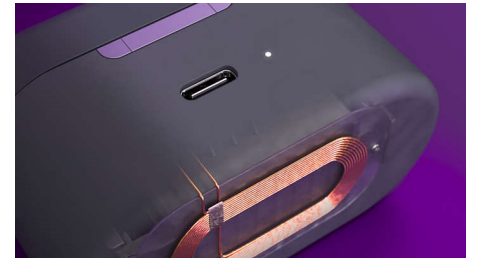

35 timers avspillingstid med etui

Med fulladede ørepropper og et fulladet etui kan du reise med over en dags avspillingstid i lommen. I tillegg stopper musikken midlertidig hvis du tar ut en ørepropp, slik at du aldri går glipp av en eneste tone. Det Qi-kompatible etuiet kan lades trådløst eller via USB-C.

Philips Headphones-appen

Med Philips Headphones-appen kan du justere nivået av støyreduksjon ved å bytte mellom forhåndsinnstilte moduser, og du kan bruke appen til å aktivere vindstøyreduksjon. En equalizer lar deg også finjustere lyden slik at den passer til humøret ditt.

Rask sammenkobling.

Berøringskontroller

Med Google Fast Pair kan du koble hodetelefonene til en kompatibel Android-enhet med ett enkelt trykk. Når hodetelefonene er i nærheten av Android-enheten, blir du automatisk spurt om du vil koble til.

Infrarød sensor (IR)

IR-sensor. Musikken settes på pause når du tar ut en ørepropp

Ørepropptrekk i silikon

Ørepropptrekk i silikon i syv størrelser

IPX4-sprut-/svettebestandig

IPX4-sprut- og -svettebestandig, uansett vær