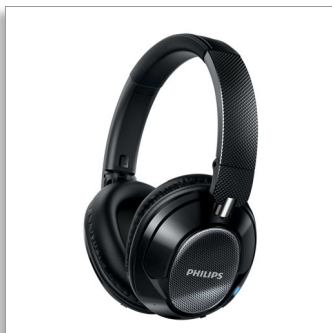

Philips  
Słuchawki bezprzewodowe  
z funkcją redukcji szumów

Przetworniki 40 mm/zamkn.

konstrukcja

Nauszne

Miękkie poduszki

Kompaktowa składana

konstrukcja

SHB9850NC