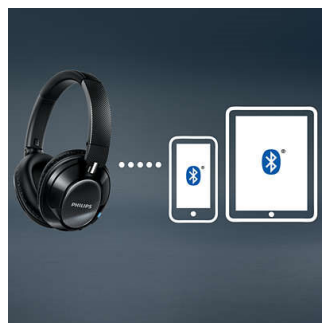

### Połączenia w trybie głośnomówiącym

Wygodne prowadzenie rozmów w trybie głośnomówiącym dzięki mikrofonowi i technologii Bluetooth® 4.0

### Multi-point

Funkcja Multi-point umożliwia połączenie słuchawek Bluetooth firmy Philips równocześnie z dwoma urządzeniami z obsługą Bluetooth. Wystarczy sparować dwa urządzenia, aby oglądać filmy i słuchać muzyki, a w międzyczasie bez wysiłku odbierać połączenia.