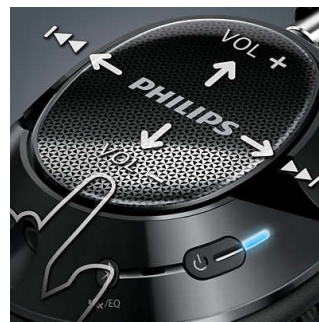

### Akumulator

Możesz słuchać muzyki bez przerwy przez 16 godzin, jeśli włączona jest funkcja Bluetooth i funkcja aktywnej redukcji szumów (ANC), przez 28 godzin, jeśli włączona jest tylko funkcja Bluetooth, lub przez 33 godziny, jeśli włączona jest tylko funkcja ANC.

### Łatwe parowanie NFC

Funkcja łatwego parowania NFC umożliwia podłączenie słuchawek Bluetooth® do dowolnego urządzenia z obsługą Bluetooth — wystarczy jedno dotknięcie.

### Inteligentne przyciski dotykowe

Inteligentne przyciski dotykowe na prawym elemencie nausznym pozwalają sterować odtwarzaniem muzyki i połączeniami — wystarczy dotknąć lub przeciągnąć palcem. Dotknij, aby włączyć odtwarzanie, wstrzymać muzykę i odebrać połączenie; przesunij palcem na boki, aby zmienić utwór, lub w górę i w dół, aby zmienić poziom głośności. Koniec z nerwowym poszukiwaniem przycisków.