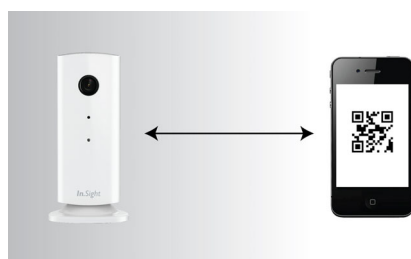

Приложение InSight за Apple

Безжичният домашен монитор Philips In.Sight е свръхмодерен, работещ със софтуер видео монитор, който ви позволява да виждате и чувате какво се

случва в дома ви, където и да сте по света. Напълно безплатното, специализирано приложение In.Sight може да се изтегли от Apple App Store директно от вашия iPhone или iPad.

Наблюдение с помощта на браузъра

Безжичният домашен монитор In.Sight ви позволява да следите какво се случва в дома ви в реално време чрез предпочитания от вас уеб браузър, било то Chrome, Internet Explorer, Safari или Firefox, на PC или Mac.

Лесна настройка

Бързата и лесна настройка ви позволява да сдвоите безжичния домашен монитор In.Sight с iPhone или iPad. Сложете изображението с QR кода пред лещата на монитора, за да активирате приложението In.Sight. Мониторът е готов за използване, когато индикаторът свети постоянно в зелено.

Безжичният домашен видео монитор Philips In.Sight има магнитна основа, която го фиксира, като ви позволява да завъртите и регулирате монитора под всякакъв ъгъл.

Допълнителна конзола за стена

Безжичният домашен монитор In.Sight се предлага в комплект с конзола за монтиране на стена. Използвайте я, за да монтирате лесно вашия монитор на която и да било стена или таван. Основата се накланя и върти, за да можете да нагласите монитора, след като го монтирате.