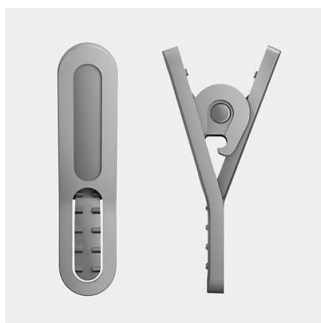

Кабельный зажим

В комплект наушников ActionFit входит кабельный зажим, обеспечивающий удобное положение кабеля во время максимальных нагрузок.

Удобный спортивный чехол для переноски

Удобный спортивный чехол для хранения и переноски