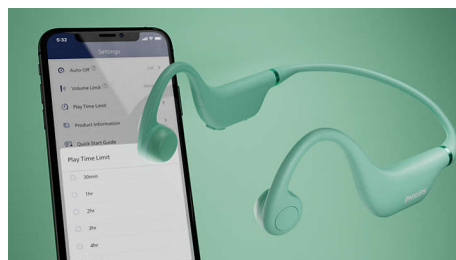

Γονικοί έλεγχοι

Περιορίστε εύκολα την ένταση και το χρόνο αναπαραγωγής μέσω της εφαρμογής Philips. Το επίπεδο ντεσιμπέλ των ακουστικών περιορίζεται στα 85dB, αλλά μπορεί να ρυθμιστεί σε ακόμα πιο χαμηλή τιμή για τα πιο ευαίσθητα αυτιά. Ρυθμίστε τον χρόνο αναπαραγωγής ανά ημέρα ή ανά εβδομάδα και ένα φωνητικό μήνυμα θα ενημερώνει τα παιδιά σας όταν τελειώνει ο χρόνος!

5 ώρες χρόνος αναπαραγωγής

Αυτά τα εξαιρετικά ακουστικά έχουν χρόνο αναπαραγωγής 5 ώρες. Με τον ελαφρύ και

TAK4607PP/00

άνετο σχεδιασμό τους, τα παιδιά σας θα μπορούν να παίζουν ακούγοντας την αγαπημένη τους μουσική ή απαντώντας στις κλήσεις σας!

Εσωτερικό μικρόφωνο

Τα ακουστικά διαθέτουν εσωτερικό μικρόφωνο που μειώνει τον περιβάλλοντα θόρυβο, ώστε η φωνή των παιδιών σας να είναι πάντα πεντακάθαρη, είτε παίζουν, είτε παρακολουθούν κάποιο διαδικτυακό μάθημα, είτε μιλάνε στο τηλέφωνο μαζί σας!

Προστασία από νερό IPX5

Χάρη στην προστασία από νερό κατηγορίας IPX5, μπορείτε να βγείτε έξω και να απολαύσετε υπέροχο ήχο σε όλες τις καιρικές συνθήκες. Με απόλυτη αντοχή στο πισίλισμα, αντέχουν στο ψιλόβροχο ή στον ιδρώτα και δεν χρειάζεται να ανησυχείτε!

Ρυθμιζόμενο στήριγμα κεφαλής

Το στήριγμα κεφαλής των ακουστικών είναι ευέλικτο και ρυθμιζόμενο. Αυτό σημαίνει ότι τα ακουστικά εφαρμόζουν άνετα στο κεφάλι του παιδιού σας καθώς αναπτύσσεται! Από 4-12 ετών, είναι ο ιδανικός τρόπος για να ακούνε, να μαθαίνουν και να παίζουν!