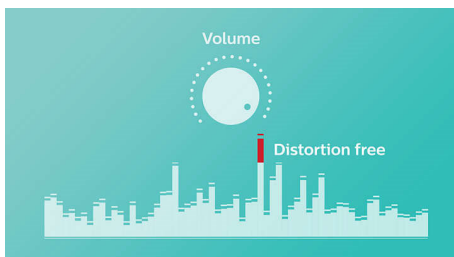

10 瓦 10 小时 较长的蓝牙范围, 防水, 防尘, 快速充电选项

产品亮点

正面反射扬声器

EverPlay 音响具有优质音效。采用正面反射钹制驱动器, 可提供清晰、自然、强劲的音乐, 及深沉丰富的低音。适合任何音乐类型, 无论您是在室外还是室内播放。

低音辐射器

EverPlay 音箱外形小巧, 具有较大的低音辐射区域, 可提供强劲音效。它可提供超重低音和延伸。

抗削顶失真功能

抗削顶失真功能让您可以大声播放音乐并保持优质音效, 即使是在电池电量不足时。该功能可接受 300 毫伏至 1000 毫伏等一系列输入信号, 让您的扬声器丝毫不受失真的影响。该内置功能可监控通过放大器的音乐信号, 将信号峰值控制在放大器的范围内, 防止由削顶造成的音频失真, 而丝毫不影响响度。便携式扬声器再现音乐峰值的能力会随着电池电量的下降而降低, 而抗削顶失真功能却能减少因电池电量不足导致的峰值下降, 确保欣赏无失真的音乐。

无线音乐传输

蓝牙是一种既可靠又节能的无线通信技术。通过该技术, 您可轻松地以无线方式连接

至 iPod/iPhone/iPad 或其他蓝牙设备, 例如智能手机、平板电脑或笔记本电脑。因此您可以在此扬声器上无线畅享您喜爱的音乐以及来自视频或游戏的非凡音效。

30 米蓝牙范围

使用智能手机, 可自由走动, 无需担心音乐中断。EverPlay 音响提供极其稳定的长距离蓝牙连接, 范围可达 30 米 (或 100 英尺), 速度是行业标准的三倍。该音响配有敏感型天线和无线电频率滤波器, 可最大程度减少背景干扰。