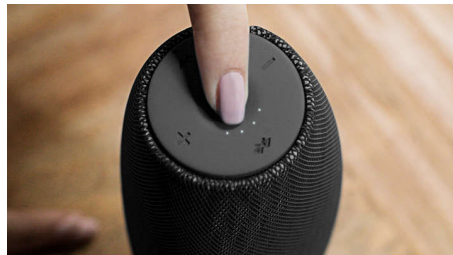

电量不足指示

最后, 蓝牙音箱提供让您查看剩余电量的简单、清晰方法! 凭借 EverPlay, 只需按电源按钮即可查看剩余电池电量。

USB 带

充电从未如此简单。电量开始消耗时, 使用便利的二合一 USB 带为线缆充电。将其插入电源插座以进行充电, 或使用其将音响附加到包上, 便于携带。