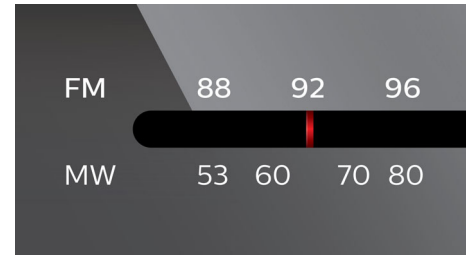

FM/MW-mottagare

FM/MW (AM)-stereomottagare