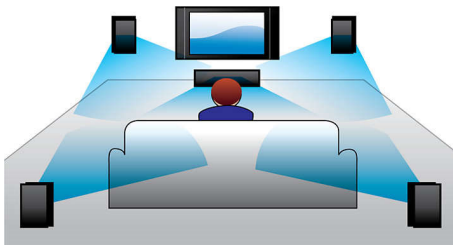

Izceltie produkti

Dolby Digital

Tāpēc, ka Dolby Digital, pasaulē vadošie digitālā daudzkanālu audio standarti, darbojas atbilstoši cilvēka auss dabiskajai skaņas apstrādei, jūs varat baudīt nepārspējamu kvalitātes visaptverošas skaņas audio ar reālistiskiem telpiskiem akcentiem.