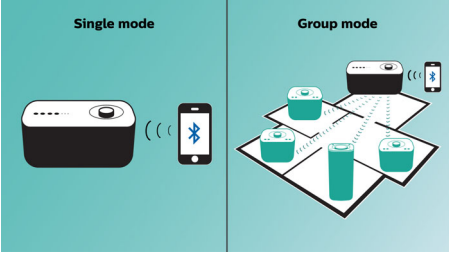

PHILIPS

Özellikler

Bir odada müzik çalın

Philips izzy hoparlör, kullandığınız müzik veya radyo uygulamasından bağımsız olarak, en sevdiğiniz müzikleri telefon, tablet veya bilgisayarınızdan dinlemenize imkan tanır.

izzylink™

izzylink™, kablosuz ağ oluşturmak üzere birden fazla hoparlör arasında bağlantı kurmak için IEEE 802.11n standardını kullanan bir kablosuz bağlantı teknolojisidir. Ağ; yönlendirici, Wi-Fi şifresi veya kurulum için herhangi bir akıllı cihaz mobil uygulaması gerektirmeden en fazla beş hoparlör arasında bağlantı kurabilir. Aynı anda farklı odalarda çalan müziğin keyfine varmak için izzy hoparlörleri kolayca ağa ekleyebilirsiniz. Hoparlörler, bağımsız kullanım için tekli mod veya birden çok odada müzik için grup modu arasında tek dokunuşla değiştirilebilir.