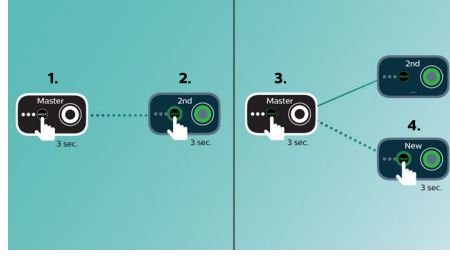

Tek dokunuşla izzylink™ kurulumu

Kurulum için yönlendirici, parola veya uygulama gerekmez. İlk kurulum için iki hoparlör üzerindeki "GROUP" butonuna uzun basmanız yeterlidir. Üçüncü, dördüncü veya beşinci hoparlörü eklemek için işlemi tekrarlayın. "Group" butonuna her uzun basış, her seferinde yeni bir hoparlör ekler. Birden çok odada müzik dinlemek hiç bu kadar kolay olmamıştı. Kurulum tamamlandığında, izzylink™ ağı hoparlörler bağlı olmadığında bile kayıtlı tutulur.