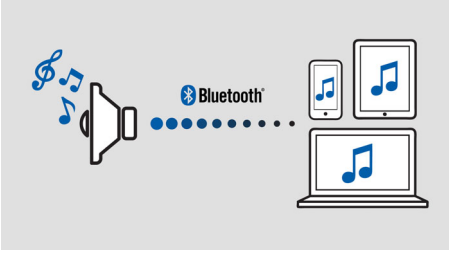

Özellikler

Bir odada müzik çalın

Philips izzy hoparlör, kullandığınız müzik veya radyo uygulamasından bağımsız olarak, en sevdiğiniz müzikleri telefon, tablet veya bilgisayarınızdan dinlemenize imkan tanır.