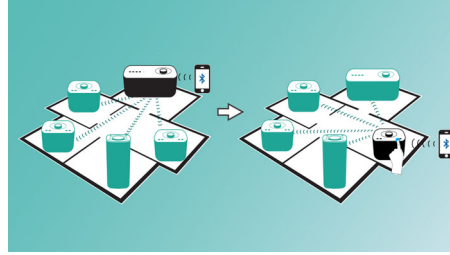

Ana hoparlörü kolayca değiştirin

Her bir izzylink™ grubunda, herhangi bir tekil hoparlör ana hoparlör haline gelip diğer hoparlörlere müzik yayını yapabilir. Kendi müziğinizi paylaşmak için kontrolü ele almak istediğinizde, odanızdaki hoparlör üzerinde yer alan Bluetooth butonuna basın ve hemen cihazınızdan müzik paylaşımı yapın. Aynı izzylink™ grubundaki diğer hoparlörler aynı anda aynı müziği çalacaktır. Müzik paylaşımı işte bu kadar kolay.

Odayı dolduran ses

Bu stereo hoparlör, geniş ve derinlikli stereo ses için büyük pasif radyatörlere sahip güçlü çift yönlü hoparlörler içerir. Gelişmiş ses işleme teknolojisi müzik üretimini iyileştirerek her bir notanın kristal netlikte yankılanmasını ve her bir duraklamanın net bir sessizliğe bürünmesini sağlar. Philips'in patentli Dijital Ses İşleme teknolojisi kompakt hoparlör kutularının performansını optimum düzeye çıkararak hiçbir ses bozulması olmadan dengeli, dinamik ve odayı dolduran ses sunar.

2 cihazdan gelen müzik arasında geçiş yapın

2 akıllı cihazla eşleştirerek istediğiniz cihazdan gelen müziği eşleştirme kaldırma ve yeniden eşleştirme zorluğu olmadan dinleyin. Farklı bir cihazdan gelen müziği dinlemek için önce orijinal cihazdaki şarkıyı duraklatın, ardından farklı bir cihazdaki yeni şarkıyı oynatın. Arkadaşlarınızla müzik paylaşmak, partilerde müzik dinlemek veya sadece farklı cihazlardaki farklı parçaları çalmak için mükemmeldir. Arkadaşlarınız ve ailenizin cihazlarını aynı anda eşleştirerek her bir eşleşen cihazdan çalınan müzikler arasında kolayca geçiş yapabilirsiniz.