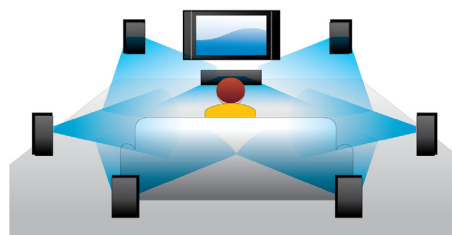

PHILIPS

In evidenza

Divertiti con i film e la musica

Divertiti con tutti i tuoi film e la tua musica da CD e DVD

Riproduzione 3D Blu-ray

La tecnologia Full HD 3D offre il senso della profondità per un'esperienza cinematografica a casa migliore e più realistica. Le immagini separate per l'occhio sinistro e destro vengono registrate in qualità Full HD 1920 x 1080 e riprodotte in modo alternato a velocità elevata. Guardando queste immagini con occhiali speciali che aprono e chiudono la lente sinistra e destra in sincronia con le immagini che si alternano, l'esperienza Full HD 3D è garantita.

BD-Live (profilo 2.0)

BD-Live amplia ancora di più il mondo dell'alta definizione. Ricevi contenuti aggiornati

collegando il lettore Blu-ray Disc a Internet. Ti aspettano novità interessanti come contenuti esclusivi da scaricare, eventi live, chat in tempo reale, giochi e shopping online. Tieniti sempre aggiornato con la riproduzione Blu-ray Disc e la funzione BD-Live

Certificazione DivX Plus HD

DivX Plus HD sul lettore Blu-ray e/o DVD offre le più recenti tecnologie per il formato DivX che consentono di vedere film e filmati HD da Internet direttamente sul Philips HDTV o sul PC. DivX Plus HD supporta la riproduzione di contenuti DivX Plus (video H.264 HD con audio AAC di qualità elevata in un contenitore file MKV) nonché le versioni precedenti dei video DivX fino a 1080p. DivX Plus HD per video digitali HD.

Dolby TrueHD

La funzione Dolby TrueHD offre un audio insuperabile tramite Blu-ray Disc. L'audio che viene riprodotto è praticamente identico a quello di uno studio di registrazione, quindi puoi ascoltare l'essenza del suono così come è stato creato all'origine. Dolby TrueHD completa la tua esperienza di intrattenimento ad alta definizione.