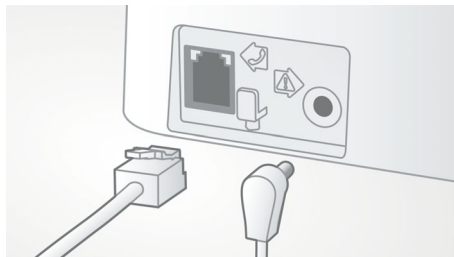

设置简便

通过简单设置享受终极的便利体验。简化安装 - 即插即用产品