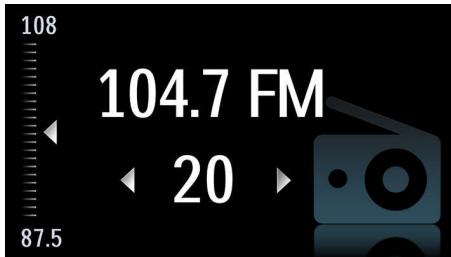

Istaknute znač.

Dig. post. s memoriranim stanicama

Jednostavno pronađite stanicu koju želite memorirati, pritisnite i zadržite gumb za memoriranje frekvencije. Uz prethodno podešene radijske stanice koje se mogu pohraniti moći ćete brzo pristupiti omiljenim radijskim stanicama bez potrebe za njihovim ručnim traženjem.