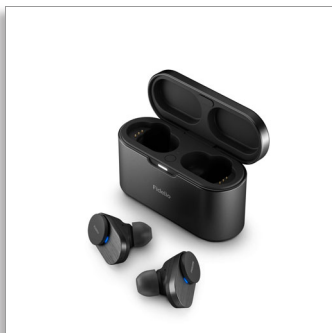

Philips Fidelio  
Полностью  
беспроводные наушники

Естественный звук Fidelio  
Шумоподавление Pro+  
Подавление шумов от порывов  
ветра  
Универсальная посадка

T1BK