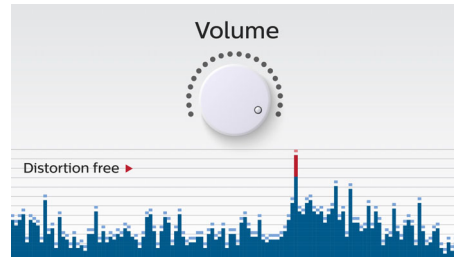

Dodieties dabā

- Sertificēts "zaļais produkts": īpašs ieguldījums ilgtspējībā

PHILIPS

Izceltie produkti

Mūzikas straumēšana bezvadu tīklā

Bluetooth ir neliela diapazona bezvadu sakaru tehnoloģija, kas ir vienkārša un energoefektīva. Tehnoloģija nodrošina vienkāršu bezvadu savienojumu ar iPod/iPhone/iPad vai citām Bluetooth ierīcēm, piemēram, viedtālruniem, planšetdatoriem vai pat klēpj datoriem. Šajā skaļrunī bezvadu tīklā varat klausīties gan savu iecienīto mūziku, gan video un spēļu skaņu.

Izvelciet skaļruni

Šo izvelkamo skaļruni var iebīdīt iekšā, lai klausītos mūziku ceļā, vai atvērt, lai iegūtu labākas kvalitātes skanējumu - vienkārši satveriet augšpusē un apakšā un izvelciet..

Signāla zud. novēr. funkcija

Signāla zud. novēr. funkcija sniedz iespēju atskaņot mūziku skaļāk un augstākā kvalitātē, pat pie zema uzlādes līmeņa. Ierīce uztver plašu ievades signālu diapazonu no 300mV līdz 1000mV un aizsargā skaļruņus no kropļojumu radītiem bojājumiem. Šī iebūvētā funkcija pārtrauga mūzikas signālu, kad tas tiek virzīts cauri pastiprinātājam, un saglabā augstās frekvences pastiprinātāja diapazonā, novēršot klipīngā radīto audio kropļojumu, neietekmējot skaļumu. Portatīvā skaļruņa spēja reproducēt augstos toņus tiek samazināta kopā ar bateriju jaudu, taču klipīngā novēršana samazina zema baterijas līmeņa radīto efektu, un mūzika skan bez kropļojumiem.