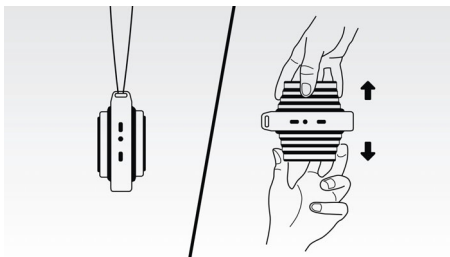

Dodieties dabā

- Sertificēts "zaļais produkts": īpašs ieguldījums ilgtspējībā

PHILIPS

Izceltie produkti

Mūzikas straumēšana bezvadu tīklā

Bluetooth ir neliela diapazona bezvadu sakaru tehnoloģija, kas ir vienkārša un energoefektīva. Tehnoloģija nodrošina vienkāršu bezvadu savienojumu ar iPod/iPhone/iPad vai citām Bluetooth ierīcēm, piemēram, viedtālruniem, planšetdatoriem vai pat klēpj datoriem. Šajā skaļrunī bezvadu tīklā varat klausīties gan savu iecienīto mūziku, gan video un spēļu skaņu.

Izvelciet skaļruni

Šo izvelkamo skaļruni var iebīdīt iekšā, lai klausītos mūziku ceļā, vai atvērt, lai iegūtu labākas kvalitātes skanējumu - vienkārši satveriet augšpusē un apakšā un izvelciet..

Signāla zud. novēr. funkcija

Signāla zud. novēr. funkcija sniedz iespēju atskaņot mūziku skaļāk un augstākā kvalitātē, pat pie zema uzlādes līmeņa. Ierīce uztver plašu ievades signālu diapazonu no 300mV līdz 1000mV un aizsargā skaļruņus no kropļojumu radītiem bojājumiem. Šī iebūvētā funkcija pārtrauga mūzikas signālu, kad tas tiek virzīts cauri pastiprinātājam, un saglabā augstās frekvences pastiprinātāja diapazonā, novēršot klipīngā radīto audio kropļojumu, neietekmējot skaļumu. Portatīvā skaļruņa spēja reproducēt augstos toņus tiek samazināta kopā ar bateriju jaudu, taču klipīngā novēršana samazina zema baterijas līmeņa radīto efektu, un mūzika skan bez kropļojumiem.