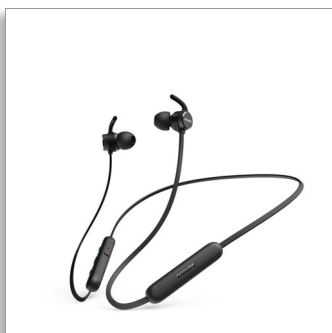

Philips
Auriculares sem fios com
microfone

Diafragmas de 8 mm/posterior
fechada

Ajuste confortável
Resistência salpicos/transpiração
IPX4
Excelente isolamento de ruído
passivo

TAE1205BK

Música sem emaranhamentos

Mantenha a sua música por perto. Estes auscultadores sem fios resistentes à transpiração e a salpicos proporcionam um excelente som e uma adaptação confortável à orelha, bem como até 7 horas de reprodução. Quando precisar de mais, um carregamento rápido de 15 minutos permite manter a reprodução de música durante mais 1 hora.

Resistência a salpicos. 7 horas de reprodução.

- Resistência a salpicos e transpiração IPX4
- Diafragmas em neodímio de 8 mm. Som excelente
- 7 horas de reprodução. Carregamento USB-C
- Carregue durante 15 minutos para obter 1 hora de reprodução

Conforto fácil. Adaptação correta.

- Segurança, flexibilidade e conforto
- O tubo acústico oval ajusta-se confortavelmente ao seu canal auditivo
- Abas laterais para um encaixe seguro. Melhor isolamento de ruído passivo
- 3 almofadas amovíveis em borracha