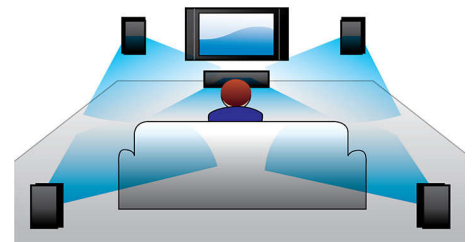

ray permet de restituer un son Surround non compressé pour que votre expérience sonore soit incroyablement réaliste.

2 HDMI

Profitez d'une image 3D phénoménale et d'un son limpide diffusé par 5 ou 7 enceintes, en connectant simplement les 2 sorties HDMI de notre lecteur à la prise de votre récepteur AV classique.

Wi-Fi intégré

Grâce au Wi-Fi intégré, il vous suffit de connecter votre Home Cinéma à votre réseau domestique pour bénéficier d'un large choix de services en ligne. Découvrez d'excellents sites Web offrant des films, des photos, de l'information et d'autres contenus en ligne adaptés à votre écran de télévision.

Diffusion sans fil grâce au Bluetooth®

Diffusion de votre musique sans fil en Bluetooth®

Dolby TrueHD et DTS-HD

Les technologies Dolby TrueHD et DTS-HD Master Audio Essential restituent le son de haute qualité des disques Blu-ray. Le son est en tout point identique à la maquette studio : vous entendez donc ce que les créateurs souhaitaient vous faire entendre. Les technologies Dolby TrueHD et DTS-HD Master Audio Essential améliorent ainsi votre expérience de la haute définition.