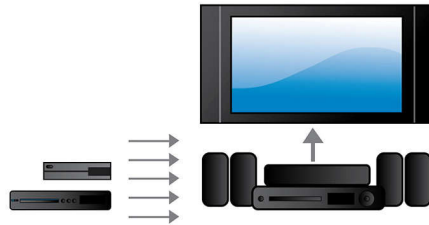

- Full HD Blu-ray 3D pour une expérience 3D totalement immersive
- Wi-Fi intégré pour profiter de vos périphériques connectés sans fil
- 2 connexions HDMI, pour une excellente qualité d'image et de son
- Écoutez et chargez votre iPod/iPhone via le port USB
- Diffusion de votre musique sans fil en Bluetooth®

PHILIPS

Points forts

Crystal Clear Sound

Crystal Clear Sound pour une clarté et un réalisme exceptionnels

Puissance de 1 000 W RMS

La puissance de 1 000 W RMS offre un son exceptionnel aux films & à la musique

ray permet de restituer un son Surround non compressé pour que votre expérience sonore soit incroyablement réaliste.

2 HDMI

Profitez d'une image 3D phénoménale et d'un son limpide diffusé par 5 ou 7 enceintes, en connectant simplement les 2 sorties HDMI de notre lecteur à la prise de votre récepteur AV classique.