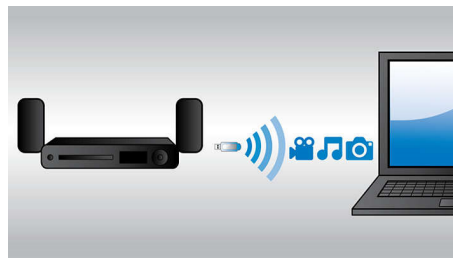

ray permet de restituer un son Surround non compressé pour que votre expérience sonore soit incroyablement réaliste.

2 HDMI

Profitez d'une image 3D phénoménale et d'un son limpide diffusé par 5 ou 7 enceintes, en connectant simplement les 2 sorties HDMI de notre lecteur à la prise de votre récepteur AV classique.

Écoutez et chargez votre iPod ou votre iPhone

Écoutez votre musique préférée tout en chargeant votre iPod/iPhone ! Connectez simplement votre iPod/iPhone avec son câble USB au port USB du système Home Cinéma. Il recharge votre iPod/iPhone pendant la lecture afin de vous laisser profiter de votre musique sans vous soucier de l'état de la batterie de votre appareil Apple.

Wi-Fi intégré

Grâce au Wi-Fi intégré, il vous suffit de connecter votre Home Cinéma à votre réseau domestique pour bénéficier d'un large choix de services en ligne. Découvrez d'excellents sites Web offrant des films, des photos, de l'information et d'autres contenus en ligne adaptés à votre écran de télévision.