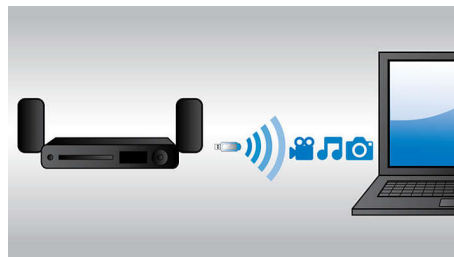

Встроенный WiFi

Благодаря встроенному Wi-Fi вы можете просто подключить домашний кинотеатр к домашней сети и наслаждаться

разнообразными популярными интернет-службами. Вы сможете просматривать веб-сайты с фильмами, изображениями, информационно-развлекательными программами и другим интернет-содержимым на экране своего ТВ.