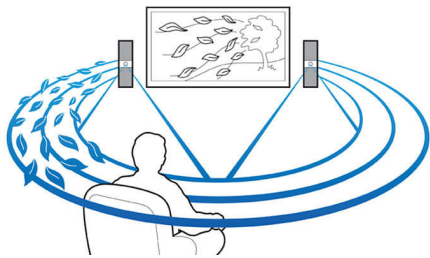

Домашний кинотеатр 5.1 3D Blu-ray

Технология Crystal Clear Sound Встроенный Wi-Fi и Bluetooth®, Концентратор HDMI, USB для iPod/iPhone, 1000 Вт

Основные особенности

Технология Crystal Clear Sound

Технология Crystal Clear Sound для суперчеткого и реалистичного звучания