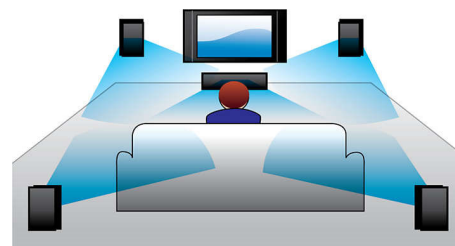

Dolby TrueHD и DTS HD

Dolby TrueHD и DTS-HD Master Audio Essential обеспечивают качественное звучание дисков Blu-ray. Качество воспроизведения звука поистине неотлично от студийного, и вы сможете услышать звук именно таким, каким хотели его донести до вас создатели записи. Dolby TrueHD и DTS-HD Master Audio Essential обеспечат максимум впечатлений от систем домашнего развлечения.