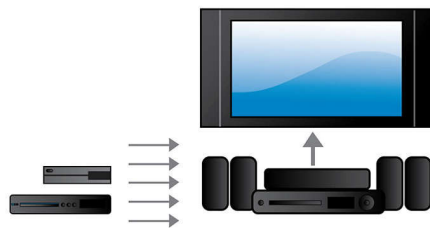

HDMI x2

Оцените невероятное качество изображения 3D и кристально чистый 5.1- или 7.1-канальный звук. Для этого нужно лишь подключить выход x2 HDMI к разъему A/B-ресивера без поддержки 3D.

Воспроизведение и зарядка iPhone / iPod

Слушайте любимую музыку и одновременно заряжайте iPod/iPhone! Просто подключите iPod/iPhone с помощью USB-кабеля к порту USB домашнего кинотеатра. Теперь не придется беспокоиться о том, что устройство Apple разрядится — iPod/iPhone будет заряжаться, а вы тем временем сможете наслаждаться любимой музыкой.