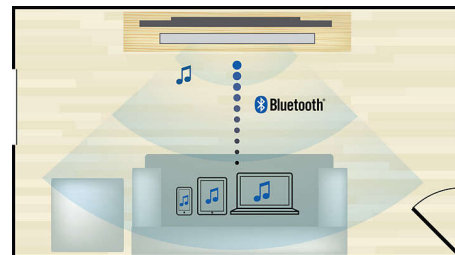

Беспроводная передача через Bluetooth

Беспроводная потоковая передача музыки с аудиоустройств через Bluetooth