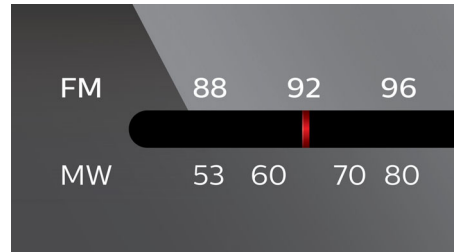

Lijn-in-verbinding

Met de lijn-in-verbinding voor MP3-spelers kunt u MP3-inhoud rechtstreeks weergeven op uw audiosysteem. Sluit de draagbare MP3-speler gewoon aan op het audiosysteem via de ingebouwde lijn-in-aansluiting en geniet van een ultieme geluidskwaliteit terwijl u uw favoriete muziek afspeelt op uw draagbare MP3-speler.

(MP3-)CD's en CD-R/RW's afspeelen

MP3 staat voor 'MPEG 1 Audio layer-7,6 cm (3)".
MP3 is een revolutionaire compressietechnologie

waarmee grote digitale muziekbestanden tot 10 keer kleiner kunnen worden gemaakt, zonder dat dit de geluidskwaliteit drastisch vermindert. MP3 is de audiocompressienorm voor internet geworden waarmee snel en eenvoudig audiobestanden worden uitgewisseld.

FM/MW-tuner

FM/MW (AM)-stereotuner

Dynamic Bass Boost

Met Dynamic Bass Boost kunt u maximaal van uw muziek genieten. Breng met één druk op de knop de bas naar de voorgrond, ongeacht of het volume hoog of laag staat! De laagste basfrequenties gaan bij een laag volume meestal verloren. Als u dit wilt tegengaan, kan Dynamic Bass Boost worden aangezet om het basniveau op te voeren. Zo kunt u van een consistent geluid genieten, zelfs wanneer u het volume lager zet.