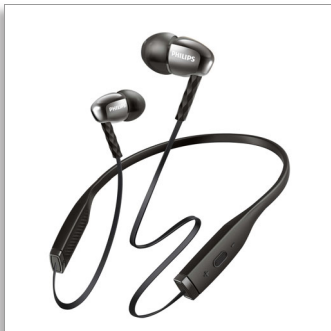

Philips
Casque Bluetooth®

HP 8 mm/conception arrière
fermée

Intra-auriculaire
Câble plat

SHB5950BK

Musique sans fil en toute liberté, son puissant

Tour de cou ultra léger, stable et confortable

Débarassez-vous de toute attache grâce à ces écouteurs tour de cou sans fil. Les écouteurs Philips UpBeat Metalix Pro sont dotés de haut-parleurs de qualité pour des basses puissantes, et d'embouts ovales pour le confort. Les écouteurs métallisés offrent un supplément de raffinement et d'élégance professionnelle.

Confort longue durée

- Conception ergonomique grâce à l'insertion d'un embout ovale
- Câble plat anti-nœuds pratique lors de vos déplacements
- Un vernis brillant, à la fois élégant et protecteur
- Compatible avec Bluetooth® version 4.1 + HSP/HFP/A2DP/AVRCP

Laissez-vous séduire par la qualité du son

- Les haut-parleurs puissants produisent un son clair et des basses profondes
- Étanchéité sonore parfaite pour éliminer les bruits extérieurs

Ultra résistant

- Tour de cou souple pour plus de confort et de stabilité
- Commande sans fil pour profiter de la musique et des appels

Adaptation parfaite à l'oreille

Les écouteurs ultra-compacts s'intègrent parfaitement à l'intérieur de l'oreille, assurant une étanchéité qui bloque les bruits extérieurs.

Haut-parleurs puissants

Les haut-parleurs puissants dans un design compact garantissent un maintien parfait, un son clair et des basses puissantes.