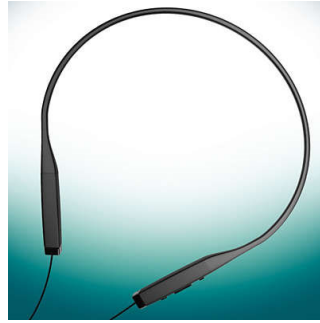

Philips
Casque Bluetooth®

HP 8 mm/conception arrière
fermée

Intra-auriculaire
Câble plat

SHB5950BK

Musique sans fil en toute liberté, son puissant

Tour de cou ultra léger, stable et confortable

Débarassez-vous de toute attache grâce à ces écouteurs tour de cou sans fil. Les écouteurs Philips UpBeat Metalix Pro sont dotés de haut-parleurs de qualité pour des basses puissantes, et d'embouts ovales pour le confort. Les écouteurs métallisés offrent un supplément de raffinement et d'élégance professionnelle.

Adaptation parfaite à l'oreille

Les écouteurs ultra-compacts s'intègrent parfaitement à l'intérieur de l'oreille, assurant une étanchéité qui bloque les bruits extérieurs.

Haut-parleurs puissants

Les haut-parleurs puissants dans un design compact garantissent un maintien parfait, un son clair et des basses puissantes.

Tour de cou en caoutchouc

Un design à tour de cou en caoutchouc souple pour un confort optimal et une meilleure stabilité.

Compatible avec la version Bluetooth® 4.1

Apparez votre smartphone à votre casque via Bluetooth® pour écouter de la musique ou passer des appels téléphoniques sans fil, en toute liberté et sans vous encombrer de câbles.

Câble plat anti-nœuds

Le câble plat anti-nœuds compact et élégant évite les nœuds en permanence.

Musique et appels sans fil

Profitez de la liberté d'écouter de la musique et de passer vos appels téléphoniques - sans vous encombrer d'un câble. Changez de morceau, contrôlez le volume et répondez à vos appels grâce à une télécommande simple à utiliser.