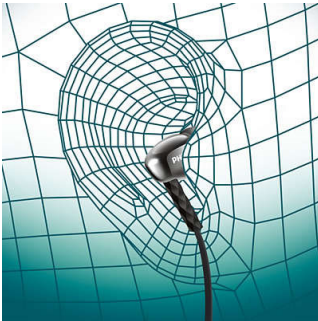

PHILIPS

Points forts

Vernis brillant

Un vernis de haute qualité brillant crée un aspect profilé tout en ajoutant une surface de protection supplémentaire.

Conception ergonomique

Un embout à conduit acoustique ovale assure un confort ergonomique qui s'adapte parfaitement à la forme de l'oreille.

Adaptation parfaite à l'oreille

Les écouteurs ultra-compacts s'intègrent parfaitement à l'intérieur de l'oreille, assurant une étanchéité qui bloque les bruits extérieurs.

Haut-parleurs puissants

Les haut-parleurs puissants dans un design compact garantissent un maintien parfait, un son clair et des basses puissantes.

Tour de cou en caoutchouc

Un design à tour de cou en caoutchouc souple pour un confort optimal et une meilleure stabilité.

Compatible avec la version Bluetooth® 4.1

Apparez votre smartphone à votre casque via Bluetooth® pour écouter de la musique ou passer des appels téléphoniques sans fil, en toute liberté et sans vous encombrer de câbles.

Câble plat anti-nœuds

Le câble plat anti-nœuds compact et élégant évite les nœuds en permanence.

Musique et appels sans fil

Profitez de la liberté d'écouter de la musique et de passer vos appels téléphoniques - sans vous encombrer d'un câble. Changez de morceau, contrôlez le volume et répondez à vos appels grâce à une télécommande simple à utiliser.