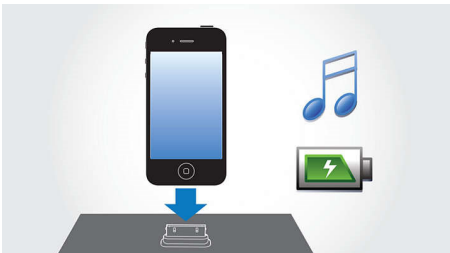

Abspielen und Aufladen Ihres iPods/iPhones

Genießen Sie Ihre MP3-Lieblingsmusik, während Sie Ihr iPhone bzw. Ihren iPod laden! Die Dockingstation ermöglicht die direkte Verbindung des iPhones/iPods mit dem Docking-Entertainment-System, sodass Sie Ihre Lieblingsmusik mit erstklassigem Sound genießen können. Außerdem wird das iPhone bzw. der iPod während der Wiedergabe geladen, sodass sie sich nicht um den

Akkuladezustand sorgen müssen. Solange sich das tragbare Gerät in der Dockingstation befindet, wird es automatisch geladen.