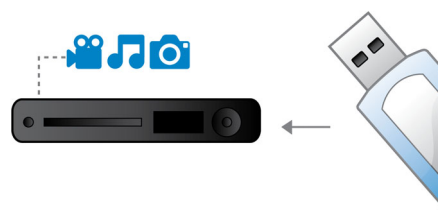

Μονάδα ProReader

Η μονάδα ProReader σας επιτρέπει να απολαμβάνετε ταινίες και βίντεο χωρίς κανένα πρόβλημα. Ακόμα και όταν οι παλιοί σας δίσκοι είναι λερωμένοι ή γρατζουνισμένοι, μπορείτε να είστε σίγουροι ότι θα αναπαράγονται σωστά από την αρχή ως το τέλος, χωρίς κανένα σημάδι φθοράς. Χρησιμοποιώντας τεχνολογία αιχμής, η μονάδα ProReader μετατρέπει ασθενή αναλογικά σήματα σε ισχυρά ψηφιακά, εξαγάγοντας πληροφορίες που επιτρέπουν την απρόσκοπτη αναπαραγωγή φθαρμένων δίσκων. Σε συνδυασμό με την ικανότητά της να διαβάζει κυριολεκτικά οποιοδήποτε φορμά βίντεο, η μονάδα ProReader σας προσφέρει την σιγουριά ότι σιδηήποτε και αν ρίξετε μέσα, θα παίξει.

Multimedia DivX

Αναπαραγωγή CD, (S)VCD, DVD, DVD+- R/RW, DivX, MP3, WMA, JPEG

USB Media Link

Το Universal Serial Bus (Ενιαίος σειριακός δίαυλος) ή αλλιώς USB είναι ένα πρότυπο πρωτοκόλλων για την εύκολη σύνδεση υπολογιστών, περιφερειακών και καταναλωτικών ηλεκτρονικών συσκευών. Με το USB Media Link, το μόνο που χρειάζεται είναι να συνδέσετε τη συσκευή