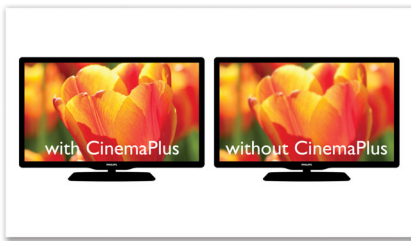

Χαρακτηριστικά

CinemaPlus

Απολαύστε απόλυτα ρεαλιστικές εικόνες εντυπωσιακής ευκρίνειας. Το CinemaPlus είναι ένας έξυπνος αλγόριθμος που αναλύει όλα τα πίξελ σε κάθε καρτέ, ένα προς ένα, προτού βελτιστοποιήσει την ευκρίνεια και τη χρωματική σταθερότητα. Τα αποτελέσματα είναι εμφανή - βλέπετε περισσότερες λεπτομέρειες, οι εικόνες γίνονται πεντακάθαρες και όλα δείχνουν ασύλληπτα φυσικά. Οι κινηματογραφικές βραδιές δεν θα είναι ποτέ πια οι ίδιες.