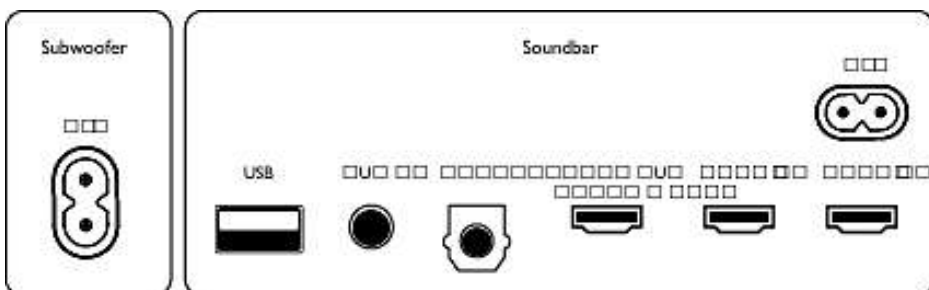

Podržani audio formati

- HDMI ARC/eARC: Dolby Atmos, Dolby Digital, Dolby Digital Plus, Dolby TrueHD, LPCM 2 kanala, Dolby MAT
- Play-Fi: AIFF, FLAC, MP3, WAV, MPEG4 AAC, MPEG4 M4A
- Bluetooth: SBC

- HDMI IN1/IN2: Dolby Atmos, Dolby Digital, Dolby Digital Plus, Dolby TrueHD, LPCM 2 kanala, Dolby MAT
- USB: MP3, WAV, FLAC
- Optički: Dolby Digital, LPCM 2 kanala

Spoljna kutija

- Dužina: 105,5 cm
- Broj korisničkih pakovanja: 2
- Širina: 57 cm
- Bruto težina: 20 kg
- Visina: 18 cm
- GTIN: 1 48 95229 10996 1
- Neto težina: 14,4 kg
- Tarirana težina: 5,6 kg

Praktičnost

- Daljinski upravljač
- Noćni režim: Ne

Kompatibilnost

- Upravljanje pomoću aplikacije za pametni telefon / tablet

Napajanje

- Napajanje glavne jedinice: 100–240 V AC, 50/60 Hz
- Napajanje niskotonca: 100–240 V AC, 50/60 Hz
- Potrošnja niskotonca u stanju pripravnosti: $0,5\text{ W}$
- Potrošnja glavne jedinice u stanju pripravnosti: $0,5\text{ W}$
- Aut. mirovanje

Dimenzije pakovanja

- Visina: 15 cm
- Način pakovanja: Kutija
- Tip postavljanja na policu: Ležeći
- Širina: 103 cm
- Dubina: 42,5 cm
- Broj proizvoda u kompletu: 1
- EAN: 48 95229 10996 4
- Bruto težina: 9,3 kg
- Neto težina: 7,2 kg
- Tarirana težina: 2,1 kg

Dodaci

- Uključena dodatna oprema: Daljinski upravljač, 1 x baterija CR2025, Kabl za napajanje, Nosač za montiranje na zid, Vodič za brzi početak, Garantni list za ceo svet

Datum izlaska 2024-03-30

Verzija: 7.2.1

EAN: 48 95229 10996 4

© 2024 Koninklijke Philips N.V.
Sva prava zadržana.

Specifikacije su podložne promeni bez prethodnog obaveštenja. Trgovačke marke su vlasništvo kompanije Koninklijke Philips N.V. ili njihovih vlasnika.

www.philips.com