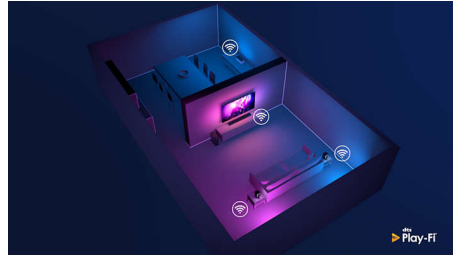

Play-Fi. Višesobni audio sistem i još toga

Jednostavna Play-Fi kompatibilnost će učiniti ovaj soundbar zvučnik zvezdom vaše višesobnog audio sistema. Možete da sinhronizujete zvučnike sa podrškom za Play-Fi za zvuk u više prostorija, pa čak i da kreirate True Surround zvučni sistem – sve to pomoću aplikacije Philips Sound ili Play-Fi

Svi vaši omiljeni izvori

Za muziku, Spotify Connect vam omogućava da strumujete Spotify signal najboljeg kvaliteta preko Wi-Fi veze. Takođe možete da strimujete plejliste visokog kvaliteta sa mobilnog uređaja uz Apple AirPlay 2 ili Bluetooth. Za filmove i igre, 4K propuštanje vam omogućava da povežete 4K HDR video izvore bez smanjivanja rezolucije.

HDMI eARC

Uživajte u originalnom, nepromenjenom zvuku dok ste prepušteni uzbuđenju. Ovaj soundbar zvučnik ima podršku za HDMI eARC, brzu vezu koja vam omogućava da iskusite pun efekat naprednih audio formata, kao što je Dolby Atmos. Soundbar takođe ima dva HDMI ulaza.