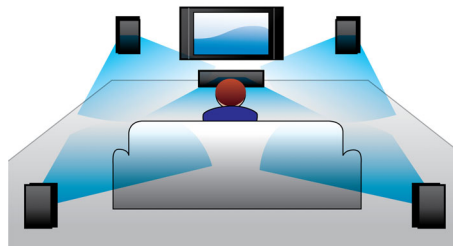

Izceltie produkti

Augstfrekv. un zemfrekv. skaņas kontr.

Augstās frekvences un zemās frekvences skaņas ir ekvivalēra iespējas, kas attiecīgi kontrolē audio sistēmas augsto un zemo frekvenču skaņas līmeni. Augstās frekvences skaņu funkcija īpaši regulē augsto toņu pastiprinājumu mūzikā, savukārt zemās frekvences skaņu funkcija regulē zemo toņu pastiprinājumu. Lietojot augšup un lejup vērsto bultiņu taustiņus, klausītājs bez grūtībām var vairāk vai mazāk akcentēt augstos vai zemos toņus vai arī saglabāt augstās frekvences un zemās frekvences skaņu sākotnējo skanējumu atbilstoši oriģinālā ieraksta iestatījumiem. Augstās frekvences un zemās frekvences skaņas kontrole sniedz iespēju klausīties mūziku jums tīkamajā veidā.

"D" klases pastiprinātājs

"D" klases digitālais pastiprinātājs saņem analogu signālu, pārveido to digitālā signālā un pēc tam to digitāli pastiprina. Tad signāls tiek ievadīts demodulācijas filtrā, nodrošinot galīgo izvadi. Pastiprinātā digitālā izeja sniedz visas digitālā audio priekšrocības, tostarp uzlabotu skaņas kvalitāti. Turklāt "D" klases pastiprinātāja lietderība ir par 90% lielāka nekā tradicionālajiem AB pastiprinātājiem. Šī izcilā lietderība iemiesota jaudīgā pastiprinātājā, kas aizņem pavisam nedaudz vietas.

Dolby Digital

Tāpēc, ka Dolby Digital, pasaulē vadošie digitālā daudzkanālu audio standarti, darbojas atbilstoši cilvēka auss dabiskajai skaņas apstrādei, jūs varat baudīt nepārspējamu kvalitātes visaptverošas skaņas audio ar reālistiskiem telpiskiem akcentiem.