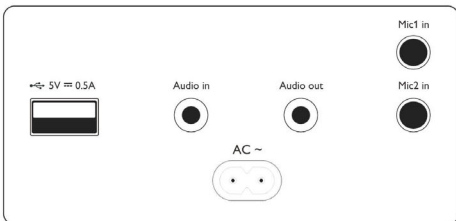

Toote mõõtmed

- Kõrgus: 31 cm
- Laius: 30 cm
- Sügavus: 30 cm
- Kaal: 7.5 kg

Tarvikud

- Komplektis olevad tarvikud: Toitekaabel, Kiirjuhend, Garantiitunnistus, Garantiileht

Väljalaske kuupäev
2024-03-08

Versioon: 6.1.1