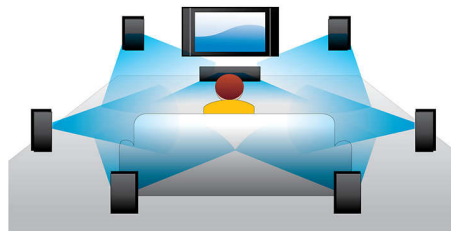

Dolby TrueHD

Dolby TrueHD ofrece el sonido de mayor calidad procedente de los Blu-ray Discs. El audio reproducido no se distingue prácticamente de las grabaciones realizadas en un estudio, por lo que se escucha lo que los creadores pretendían que se escuchase. Dolby TrueHD completará tu experiencia de entretenimiento en alta definición.