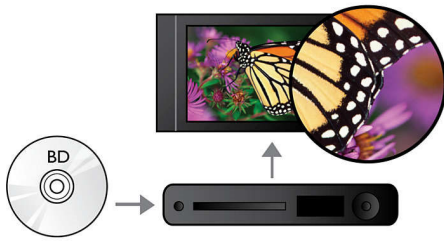

Escucha más

- Dolby TrueHD para un sonido de alta fidelidad

Visualiza más

- Reproducción de Blu-ray Disc para imágenes nítidas en Full HD de 1080p
- Escalado visual de DVD a 1080p mediante HDMI para imágenes cercanas a la alta definición
- Transmisión de series de televisión y películas a través de Internet con Netflix
- Certificación DivX Plus HD para reproducción DivX de alta definición
- Conmutación de subtítulos para pantalla panorámica sin perder ningún subtítulo
- Accede fácilmente a tus vídeos favoritos de YouTube y a las fotos de Picasa

Disfruta más

- Disfruta de todas tus películas y música desde CD y DVD
- EasyLink para controlar todos los dispositivos HDMI CEC con un solo mando
- BD-Live (perfil 2.0) para disfrutar de contenido adicional online para Blu-ray
- USB 2.0 reproduce vídeo/música de una unidad flash USB/unidad de disco duro

PHILIPS

Destacados

Reproducción de Blu-ray Disc

Los discos Blu-ray tienen capacidad para contenidos en alta definición, junto con imágenes con una resolución de 1920 x 1080 de alta definición plena. Las escenas se reproducen con todo detalle, los movimientos se suavizan y las imágenes se vuelven realmente nítidas. Blu-ray ofrece además un sonido Surround sin comprimir, de manera que la experiencia acústica resulta increíblemente real. La elevada capacidad de almacenamiento de los discos Blu-ray permite integrar además un sinfín de posibilidades interactivas. La perfecta navegación durante la reproducción, y otras interesantes funciones como los menús emergentes, aportan una dimensión totalmente nueva al entretenimiento en casa.