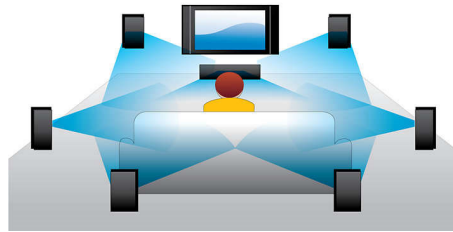

### Lecture Blu-ray 3D

La technologie Full HD 3D crée de la profondeur pour une expérience cinématographique encore plus réaliste, chez vous. Des images sont enregistrées séparément pour les yeux gauche et droit en qualité Full HD avec une résolution de 1 920 x 1 080. Elles sont alternativement diffusées sur l'écran à haute vitesse. L'effet Full HD 3D est créé par les lunettes spéciales programmées pour synchroniser l'ouverture et la fermeture des lentilles droite et gauche avec les images à l'écran.

### Certifié DivX Plus HD

Avec la toute dernière technologie DivX appelée DivX Plus HD, votre lecteur DVD et/ou Blu-ray vous permet de regarder des films et vidéos HD directement sur votre HDTV Philips ou votre PC. Le lecteur certifié DivX Plus HD prend en charge la lecture de contenus DivX Plus (vidéo HD H.264 avec audio AAC de haute qualité dans un fichier MKV servant de conteneur) et des anciennes versions de vidéos DivX jusqu'à 1080p. Le DivX Plus HD, pour une véritable vidéo numérique HD.

### Dolby TrueHD

La technologie Dolby TrueHD restitue le son haute qualité des disques Blu-ray. Le son retransmis est en tout point identique à la maquette studio : vous entendez donc exactement ce que les créateurs souhaitent vous faire entendre. La technologie Dolby TrueHD améliore ainsi votre expérience de la haute définition.

### SimplyShare

Philips SimplyShare vous permet de transférer votre musique, vos films et vos photos depuis votre tablette, smartphone et PC vers votre Home Cinéma et lecteur Blu-ray. Vous pouvez les diffuser directement sans fil depuis vos appareils compatibles DLNA. Vous pouvez également utiliser la télécommande pour accéder aux fichiers multimédia stockés sur votre PC et les diffuser. Pour diffuser vos films et musiques sans fil, installez l'application SimplyShare sur votre tablette ou smartphone. Vous pouvez désormais profiter facilement de vos musiques, films et photos.