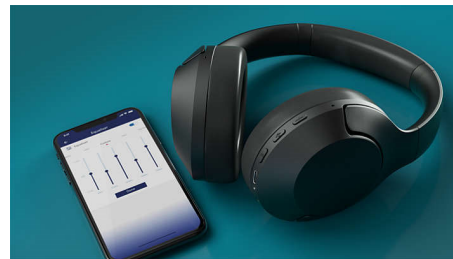

Приложение Philips Headphones

В приложении Philips Headphones вы сможете управлять любимой музыкой. Настраивайте эквалайзер для разных стилей звучания и используйте приложение для переключения между предустановками шумоподавления.

Чистый звук во время разговоров

Чистый звук во время разговоров

Легкость и удобство

Легкость и удобство

Вход для звука высокого разрешения

Вход для звука высокого разрешения

Красивый жесткий чехол

Наушники надежно хранятся в красивом жестком чехле