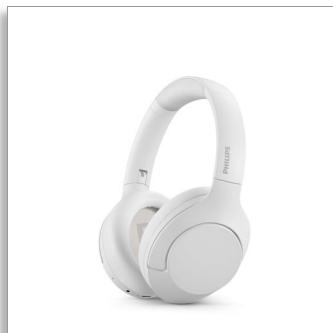

TAH8506WT

Элегантный стиль. Великолепный звук.

Сделайте каждый день удивительным с этими элегантными беспроводными полноразмерными наушниками. Потрясающее качество звука и современная система шумоподавления позволят вам забыть обо всем и полностью погрузиться в любимую музыку или подкаст. Необходимо сделать звонок? Общайтесь без помех благодаря качественному звуку во время вызовов.

Качественный звук, стильный дизайн

- Стильный дизайн с шумоподавлением Pro
- Чистый звук во время разговоров
- Качественный звук благодаря 40-мм излучателям

Простое подключение и использование.

- Сопряжение по Bluetooth. Одновременное подключение к нескольким устройствам
- Вход для звука высокого разрешения
- До 60 часов воспроизведения*
- Сенсорное управление в ваших руках. Включайте или отключайте сенсорное управление

Созданы для вас

- Легкость и удобство
- Наушники надежно хранятся в красивом жестком чехле
- Приложение Philips Headphones. Настройки звука и не только

PHILIPS