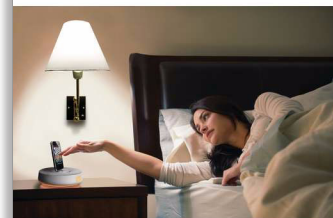

Philips
boxă cu andocare

DS1100

Obsedat de sunet

Umpleți-vă dormitorul cu muzică și stil

Asigurând sunet surprinzător de bogat și de amplu, boxa cu andocare compactă Philips DS1100/12 se sincronizează automat cu setările orei de pe iPhone/ iPod. Bucurați-vă de o lumină de noapte reglabilă și de comoditatea încărcării unui al doilea dispozitiv mobil.

Sunet surprinzător de bogat

- Sunet omnidirecțional puternic pentru care vă umple dormitorul
- Difuzoare din neodim pentru sunet perfect echilibrat
- Tehnologie de ecranare pentru a bloca interferența cu telefonul mobil

Elegant și compact

- Design pe 360 de grade pentru aspect superb din orice unghi
- Design elegant și compact care se potrivește pe orice noptieră

Proiectată pentru dormitorul dvs.

- Sincronizare automată a ceasului cu iPod-ul/iPhone-ul când este andocat
- Lampă de veghe cu lumină blândă, reconfortantă
- Încărcați al doilea dispozitiv mobil prin USB
- Aplicație gratuită DockStudio pentru radio prin Internet și alte funcții interesante
- Conectați orice iPod/iPhone, chiar și în carcasă