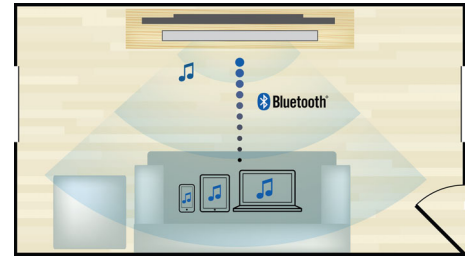

Grokitė ir įkraukitė „iPod“ / „iPhone“

Klausykitės mėgstamos muzikos kraudami savo „iPod“ / „iPhone“! Tiesiog prijunkitė „iPod“ / „iPhone“ USB laidu prie namų kino sistemos USB prievado. Taip įkrausitė savo „iPod“ / „iPhone“ jam grojant, todėl galėsitė mėgautis muzika ir nesijaudinsitė, kad jūsų „Apple“ įrenginys gali išsikrauti.

Integruota „WiFi“

Integruotos „WiFi“ dėka, paprasčiausiai prijungdami namų kino teatro sistemą tiesiogiai prie namų tinklo, galite išbandyti didžiulį populiarių internetinių paslaugų pasirinkimą.

Taip pat galite mėgautis ir vienomis geriausių svetainių, siūlančių filmus, vaizdus, informacinę-pramoginę ir kitą turinį internete, kuris yra puikiai rodomas jūsų televizoriaus ekrane.

Belaidis srautinis perdavimas per „Bluetooth“

Belaidis muzikos srautinis perdavimas per „Bluetooth“ iš jūsų muzikos įrenginių

„Dolby TrueHD“ ir DTS-HD atkūrimas

„Dolby TrueHD“ ir „DTS-HD Master Audio Essential“ tvaryklė perteikia tikslų garsą iš jūsų „Blu-ray“ diskų. Atkuriamas pagrindinės studijos garsas yra virtualiai nepastebimas, todėl girdite tai, ką kompozitoriai ir sukūrė. „Dolby TrueHD“ ir „DTS-HD Master Audio Essential“ papildo jūsų aukštos raiškos pramogų potyrius.