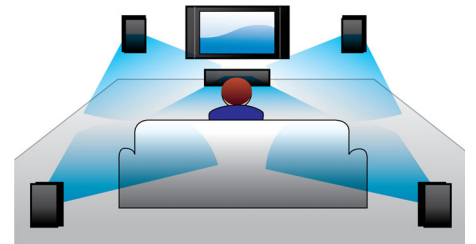

Grokitė ir įkraukitė „iPod“ / „iPhone“

Klausykitės mėgstamos muzikos kraudami savo „iPod“ / „iPhone“! Tiesiog prijunkitė „iPod“ / „iPhone“ USB laidu prie namų kino sistemos USB prievado. Taip įkrausitė savo „iPod“ / „iPhone“ jam grojant, todėl galėsitė mėgautis muzika ir nesijaudinsitė, kad jūsų „Apple“ įrenginys gali išsikrauti.

Integruota „WiFi“

Integruotos „WiFi“ dėka, paprasčiausiai prijungdami namų kino teatro sistemą tiesiogiai prie namų tinklo, galite išbandyti didžiulį populiarių internetinių paslaugų pasirinkimą.

Taip pat galite mėgautis ir vienomis geriausių svetainių, siūlančių filmus, vaizdus, informacinę-pramoginę ir kitą turinį internete, kuris yra puikiai rodomas jūsų televizoriaus ekrane.

Belaidis srautinis perdavimas per „Bluetooth“

Belaidis muzikos srautinis perdavimas per „Bluetooth“ iš jūsų muzikos įrenginių

„Dolby TrueHD“ ir DTS-HD atkūrimas

„Dolby TrueHD“ ir „DTS-HD Master Audio Essential“ tvaryklė perteikia tikslų garsą iš jūsų „Blu-ray“ diskų. Atkuriamas pagrindinės studijos garsas yra virtualiai nepastebimas, todėl girdite tai, ką kompozitoriai ir sukūrė. „Dolby TrueHD“ ir „DTS-HD Master Audio Essential“ papildo jūsų aukštos raiškos pramogų potyrius.