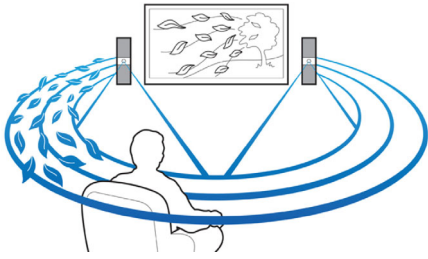

Ypatybės

Crystal Clear Sound

„Crystal Clear Sound“ – itin aiškus ir tikroviškas garsas