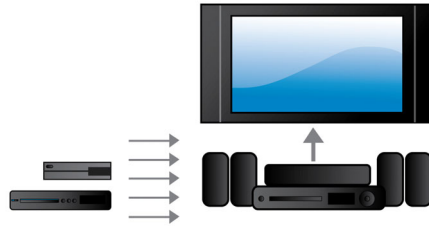

1000W RMS galia

1000W RMS galia suteikia nuostabų garsą filmui ir muzikai

„Full HD 3D Blu-ray“

Būsité sužavėti 3D filmais, žiūrėdami juos savo svetainėje per „Full HD“ 3D televizorių. „Active 3D“ naudoja naujausios kartos greitai persijungiančius ekranus ir sukuria tikrovišką gylį ir realybę maksimalia 1080x1920 HD skiriamąja geba. Žiūrint vaizdus pro specialius akinius su dešiniu ir kairiuoju lęšiais, kurie keičiantis vaizdams sinchroniškai atsidaro ir užsidaro, galima mėgautis HD 3D. Aukštos

kokybės 3D filmai, rodomi per „Blu-ray“ – didelis aukštos kokybės turinio pasirinkimas. Be to, „Blue-ray“ perteikia nesuglaudintą erdvinį garsą suteikianti neįtikėtina tikroviškus pojūčius.

HDMI x 2

Mėgaukitės įspūdingesniais 3D vaizdais ir itin aiškiai 5.1 ar 7.1 kanalų garsu tiesiog prijungę mūsų leistuvo garso HDMI x 2 išvestis prie jungties savo ne 3D AV imtuve.

Grokitė ir įkraukitė „iPod“ / „iPhone“

Klausykitės mėgstamos muzikos kraudami savo „iPod“ / „iPhone“! Tiesiog prijunkitė „iPod“ / „iPhone“ USB laidu prie namų kino sistemos USB prievado. Taip įkrausitė savo „iPod“ / „iPhone“ jam grojant, todėl galėsitė mėgautis muzika ir nesijaudinsitė, kad jūsų „Apple“ įrenginys gali išsikrauti.

Integruota „WiFi“

Integruotos „WiFi“ dėka, paprasčiausiai prijungdami namų kino teatro sistemą tiesiogiai prie namų tinklo, galite išbandyti didžiulį populiarių internetinių paslaugų pasirinkimą.

Taip pat galite mėgautis ir vienomis geriausių svetainių, siūlančių filmus, vaizdus, informacinę-pramoginę ir kitą turinį internete, kuris yra puikiai rodomas jūsų televizoriaus ekrane.