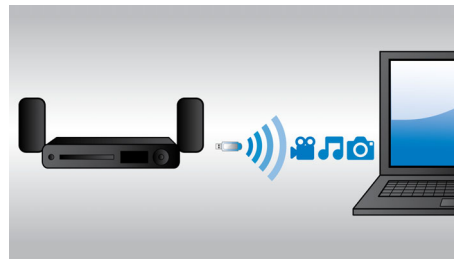

kokybės 3D filmai, rodomi per „Blu-ray“ – didelis aukštos kokybės turinio pasirinkimas. Be to, „Blue-ray“ perteikia nesuglaudintą erdvinį garsą suteikianti neįtikėtina tikroviškus pojūčius.

HDMI x 2

Mėgaukitės įspūdingesniais 3D vaizdais ir itin aiškiai 5.1 ar 7.1 kanalų garsu tiesiog prijungę mūsų leistuvo garso HDMI x 2 išvestis prie jungties savo ne 3D AV imtuve.

Grokitė ir įkraukitė „iPod“ / „iPhone“

Klausykitės mėgstamos muzikos kraudami savo „iPod“ / „iPhone“! Tiesiog prijunkitė „iPod“ / „iPhone“ USB laidu prie namų kino sistemos USB prievado. Taip įkrausitė savo „iPod“ / „iPhone“ jam grojant, todėl galėsitė mėgautis muzika ir nesijaudinsitė, kad jūsų „Apple“ įrenginys gali išsikrauti.

Integruota „WiFi“

Integruotos „WiFi“ dėka, paprasčiausiai prijungdami namų kino teatro sistemą tiesiogiai prie namų tinklo, galite išbandyti didžiulį populiarių internetinių paslaugų pasirinkimą.

Taip pat galite mėgautis ir vienomis geriausių svetainių, siūlančių filmus, vaizdus, informacinę-pramoginę ir kitą turinį internete, kuris yra puikiai rodomas jūsų televizoriaus ekrane.