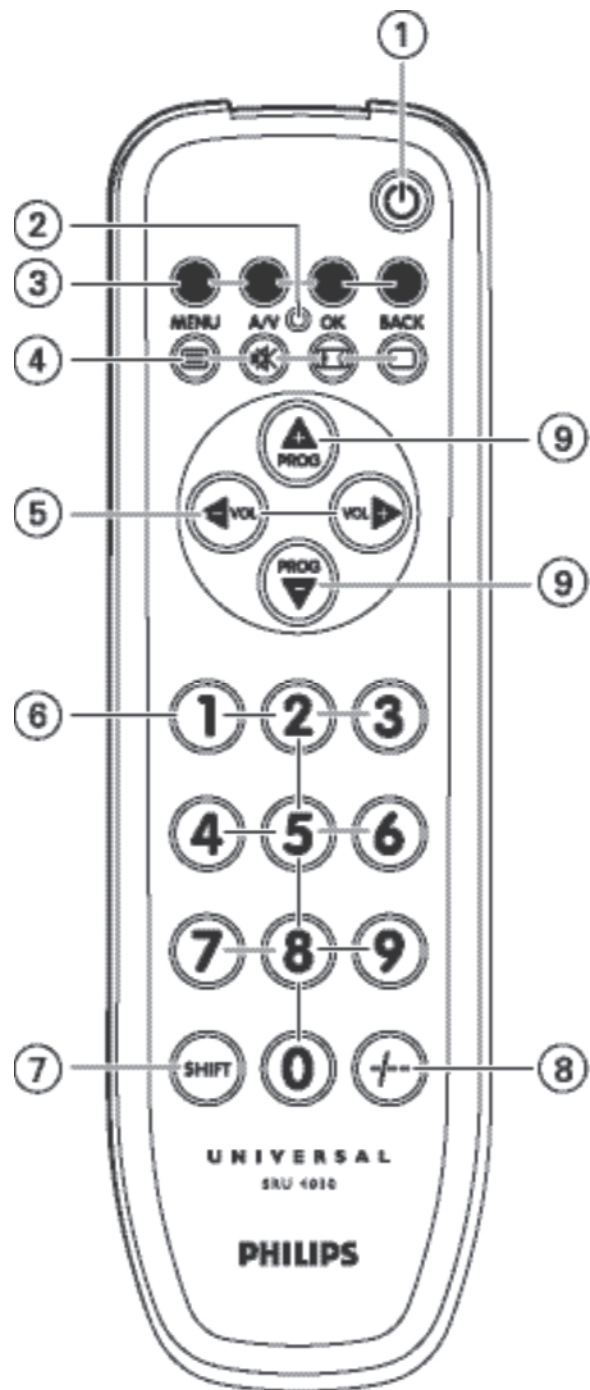

3. KLAHVID JA FUNKTSIOONID

KOODID TELEVIISORI SEADISTAMISEKS