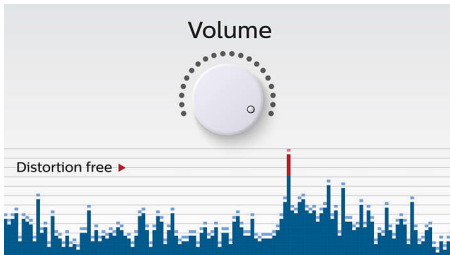

Funcție anti-distorsiuni

Funcția anti-distorsiuni îți permite să redai muzica mai tare și îi menține calitatea ridicată, chiar dacă nivelul bateriei este scăzut. Acceptă un interval de semnale de intrare de la 300 mV

la 1000 mV și protejează boxele împotriva deteriorărilor provocate de distorsiune. Această funcție încorporată monitorizează semnalul muzical care trece prin amplificator și menține tonurile înalte în intervalul amplificatorului. Capacitatea unei boxe portabile de a reproduce tonurile înalte scade odată cu nivelul bateriei, dar funcția anti-distorsiuni reduce tonurile înalte cauzate de nivelul scăzut al bateriei, pentru o muzică fără distorsiuni.

Microfon încorporat

Grație microfonului încorporat, această boxă funcționează și ca difuzor pentru telefon. Atunci când este recepționat un apel, muzica este întreruptă și poți vorbi prin intermediul difuzorului. Organizează o întâlnire de afaceri. Sau apelează-ți prietenul de la o petrecere. În orice context, acesta va funcționa perfect.