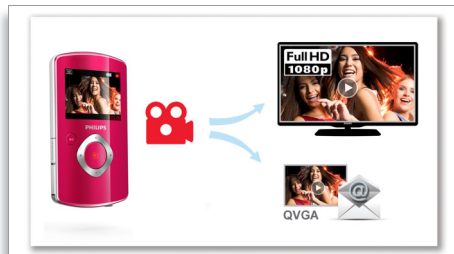

雙格式錄影

Full HD 影片最適合用 HD 電視觀賞。但如果您想要將影片以電子郵件方式傳送或在線上分享，則必須壓縮大 HD 檔案，然後將其轉換成適合電子郵件使用的格式。您的攝錄影機所提供的雙格式錄影替您免除這些繁複的步驟。只要開啟這個功能，就可以同時以 Full HD (1080p) 和適用於電子郵件的 QVGA (240p) 格式錄製影片。因此您可以在 HD 電視上盡情觀賞影片，還可以立即以電子方式與他人分享，格式不再是問題。