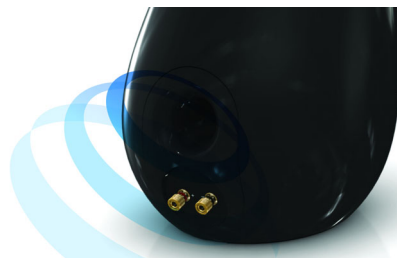

Lydkvalitet uden sidestykke

- SoundSphere giver en naturlig, dyb og bred lydoplevelse
- FullSound forbedrer lyddetaljerne og giver rig og kraftig lyd
- SoundCurve giver enestående lydgenivelse
- Bas-reflex design for dyb, stram basgenivelse
- Samlet udgangseffekt på 2 x 50 W RMS

SoundCurve

Den omhyggeligt designede krumme bagvæg på denne Philips-dockinghøjttaler skaber en højeffektiv akustisk struktur til lyd gengivelse. Den rene kurve forstærker højttalerkabinettets stivhed og reducerer drastisk intern resonans og eliminerer vibration og forvrængning. Resultatet er enestående krystallklar lyd fra forbløffende smukke højttalere.

Bas-reflex design

Bas-reflex akustisk indlæsning anvender et basrør indstillet på højttalerkabinettets akustiske lydstyrke for at gengive dyb bas fra kompakte kabinetter. Det omhyggeligt designede profilerede basrør fremmer luftstrømmen og giver dyb og virkningsfuld bas, selv ved høje lydstyrker, samtidig med at luftturbulens, der kan forårsage forvrængning, minimeres.