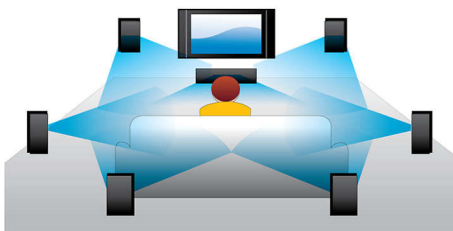

Dolby TrueHD i DTS-HD MA

Formaty DTS-HD Master Audio oraz Dolby TrueHD wydobywają z płyt Blu-ray 7.1-kanalowy dźwięk przestrzenny doskonałej jakości. Odtwarzany dźwięk jest niemalże niemożliwy do odróżnienia od wersji studyjnej, tak więc słyszysz dokładnie to, co było zamysłem twórców. Formaty DTS-HD Master Audio oraz Dolby TrueHD stanowią wspaniałe uzupełnienie Twoich wrażeń z rozrywki w jakości HD.