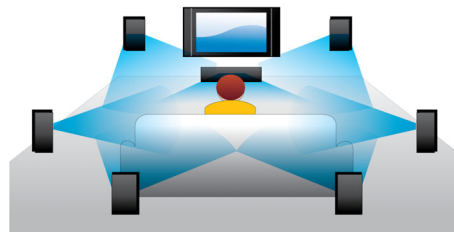

Dolby TrueHD och DTS-HD MA

Högupplöst DTS-HD-ljud och Dolby TrueHD ger bästa tänkbara 7.1-kanalsljud från Blu-ray-skivor. Det återgivna ljudet är nästan omöjligt att särskilja från det ursprungliga

studioinspelningsljudet. Det innebär att du hör vad de som skapade musiken avsåg att du skulle höra. Med DTS-HD Master Audio och Dolby TrueHD får du den ultimata upplevelsen med ditt hemunderhållningssystem.