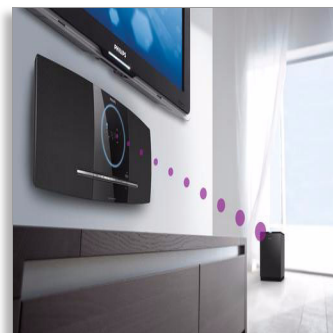

Philips
Eleganten mikro DVD-
sistem

Brezžični globokotonski zvočnik
možnost namestitve na steno