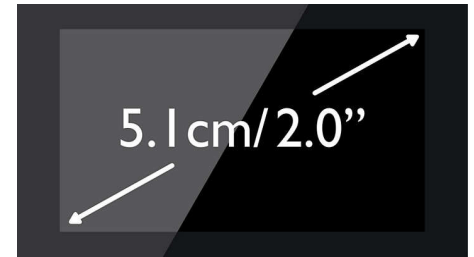

5,1 cm (2,0 col.) nespalvinis ekranas

Lengvai įskaitomas 5,1 cm (2,0 col.) ekranas, su juodu baltame fone tekstu