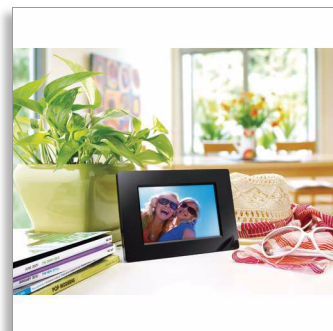

Philips
Digital PhotoFrame

17,8 cm (7 tum)