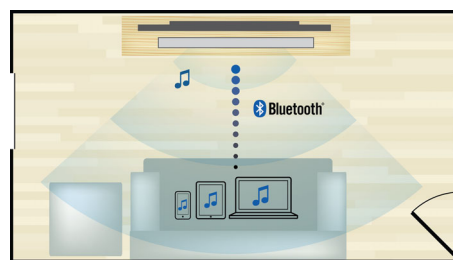

Bezdrôtový prúdový prenos cez Bluetooth

Bezdrôtový prúdový prenos z vašich hudobných zariadení cez Bluetooth