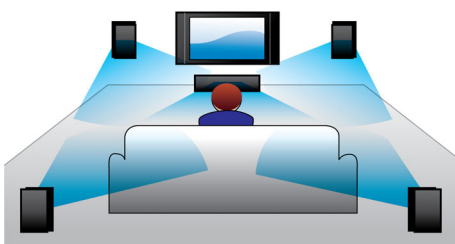

Dolby TrueHD a DTS-HD

Dolby TrueHD a DTS-HD Master Audio prinášajú ten najdetailnejší zvuk z diskov Blu-ray. Reprodukovaný zvuk je doslova nerozpoznateľný od štúdiovej nahrávky, takže budete počuť presne to, čo chceli jeho tvorcovia. Funkcie Dolby TrueHD a DTS-HD Master Audio Essential sú dokonalým vyvrcholením Vášho zážitku zo zábavy vo vysokom rozlíšení.