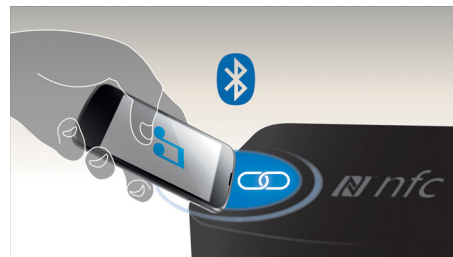

Bezdrôtový prúdový prenos cez Bluetooth

Bezdrôtový prúdový prenos z vašich hudobných zariadení cez Bluetooth

Technológia NFC

Zariadenia Bluetooth môžete párovať jediným dotykem vďaka technológii (NFC – Near Field Communication). Stačí priložiť smartfón alebo tablet s funkciou NFC na oblasť NFC reproduktora, čím sa zapne reproduktor a spustí sa párovanie Bluetooth a prenos hudby.