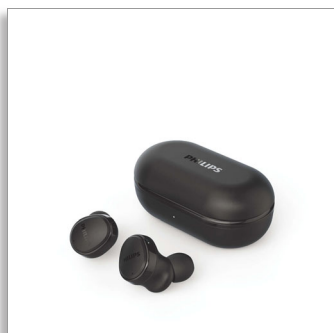

Philips  
Ekte trådløse  
hodetelefoner

Neodymelementer på 12 mm  
Aktiv støyyndertrykking (ANC)  
Sikker, komfortabel i-øret-  
passform  
Opptil 29 timers avspillingstid

TAT4556BK

## Din musikk. På din måte.

Disse trådløse hodetelefonene med hybrid aktiv støyyreduksjon fjerner bakgrunnsstøy og gir deg den klare lyden og gode bassen som du vil ha. Få glede av en komfortabel passform, IPX4-sprut- og -svettebestandig og 29 timers avspillingstid med etuiet.

### Klar lyd. God bass.

- 12 mm neodymdrivere for klar lyd og god bass
- Støtter AAC-kode, en lydkilde med veldig høy kvalitet
- Alltid fokusert på musikken. Hybrid aktiv støyyndertrykking